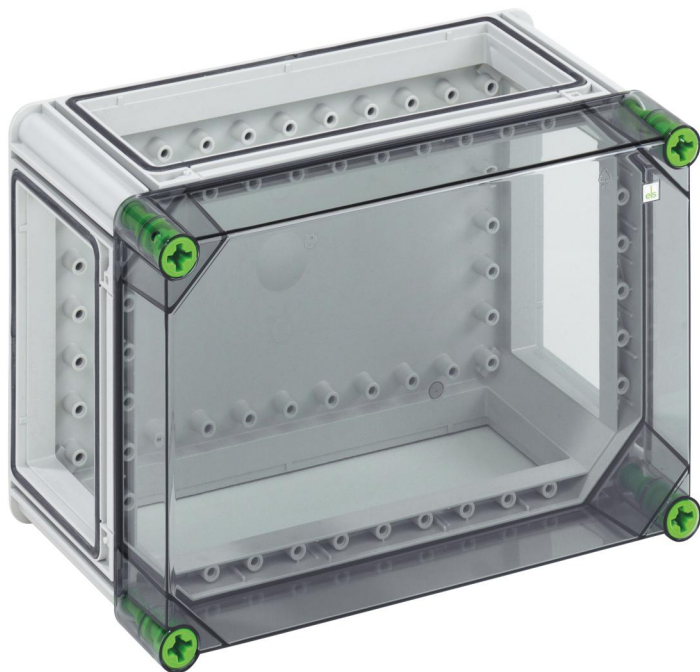

Tomt kabinet

GTi 1-t

GTi 1-t

Tomt kabinet

TILPASSELIG

Dette: 01000101

Dimensioner: 320 x 220 x 179 mm

Tomt kabinet - industri kvalitet -, 3 x kabinetforbinder (GVV)

med transparent dæksel

Tekniske data

elektriske egenskaber

Dimensioneringsisolationsspænding AC:	690 V
Dimensioneringsisolationsspænding DC:	1000 V
Beskyttelsesklasse:	II
Kapslingsklasse:	IP65
UL Type Rating:	3R

Farver

Farve underdel:	grå
-----------------	-----

Mål

Bredde:	320 mm
Længde:	220 mm
Højde:	179 mm
Indv. højde:	157 mm

Materialeegenskaber

UV-beständig:	ja
halogenfri:	ja
Brandbarhedsklasse iht. UL94:	V2
Glødetrådsstyrke iht. EN 60695-2-11:	960 °C
Industrikvalitet:	ja

mekaniske egenskaber

Fastgørelsestype:	Synlig installation
Slagstyrke:	IK08
Dækselskruens drejemoment:	2.5 Nm
Kan monteres i række:	ja

Omgivelsesforhold

maks. relativ luftfugtighed 25°C:	95 %
-----------------------------------	------