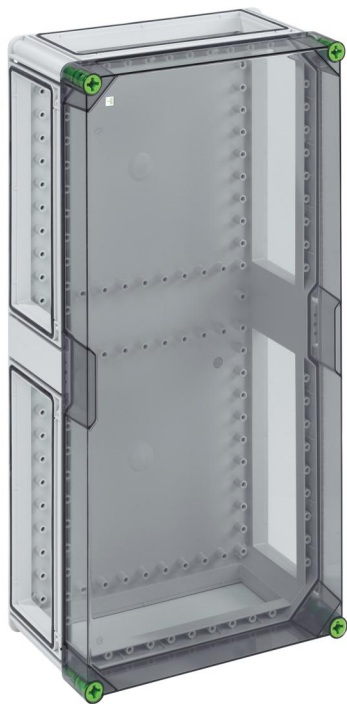

Tomt kabinet

### GTi 4-t

Tomt kabinet

TILPASSELIG

Dette: 01000401

Dimensioner: 320 x 640 x 179 mm

Tomt kabinet - industri kvalitet -, 4 x kabinetforbinder (GVV)

med transparent dæksel

### Mål

Bredde:	320 mm
Længde:	640 mm
Højde:	179 mm
Indv. højde:	157 mm