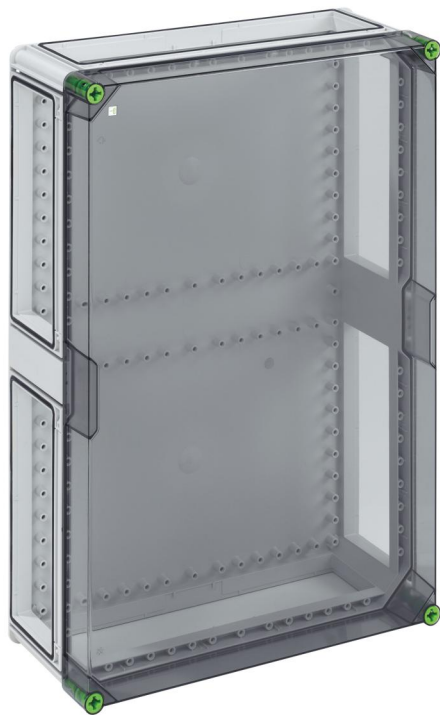

Tomt kabinet

GTi 5-t

GTi 5-t

Tomt kabinet

TILPASSELIG

Dette: 01000501

Dimensioner: 440 x 640 x 179 mm

Tomt kabinet - industri kvalitet -, 4 x kabinetforbinder (GVV)

med transparent dæksel

Tekniske data

elektriske egenskaber

Dimensioneringsisolationsspænding AC:	690 V
Dimensioneringsisolationsspænding DC:	1000 V
Beskyttelsesklasse:	II
Kapslingsklasse:	IP65
UL Type Rating:	3R

Farver

Farve underdel:	grå
-----------------	-----

Mål

Bredde:	440 mm
Længde:	640 mm
Højde:	179 mm
Indv. højde:	157 mm

Materialeegenskaber

UV-beständig:	ja
halogenfri:	ja
Brandbarhedsklasse iht. UL94:	V2
Glødetrådsstyrke iht. EN 60695-2-11:	960 °C
Industrikvalitet:	ja

mekaniske egenskaber

Fastgørelsestype:	Synlig installation
Slagstyrke:	IK08
Dækselskruens drejemoment:	2.5 Nm
Kan monteres i række:	ja

Omgivelsesforhold

maks. relativ luftfugtighed 25°C:	95 %
-----------------------------------	------