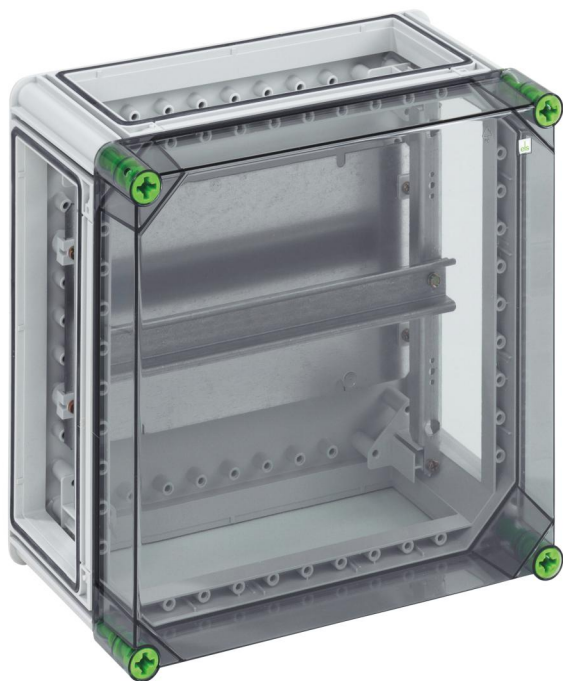

Lynsikringskabinet

GBZ 2

GBZ 2

Lynsikringskabinet

TILPASSELIG

Dette: 01009201

Dimensioner: 320 x 320 x 179 mm

Lynaflederhus - industrikvalitet - til lynsikringer med udblæsning, med specialskruer til trykudligning, inkl. monteringsplade og bæresystem, 3 x kabinetforbinder (GVV)

med transparent dæksel

Tekniske data

elektriske egenskaber

Dimensioneringsisolationsspænding AC:	690 V
Dimensioneringsisolationsspænding DC:	1000 V
Beskyttelsesklasse:	II
Kapslingsklasse:	IP65

Farver

Farve underdel:	grå
Farve overdel:	transparent

Mål

Bredde:	320 mm
Længde:	320 mm
Højde:	179 mm
Indv. længde:	157 mm
Indv. bredde:	300 mm
Indv. højde:	142 mm

Materialeegenskaber

UV-beständig:	ja
halogenfri:	ja
Brandbarhedsklasse iht. UL94:	V2
Glødetrådsstyrke iht. EN 60695-2-11:	750 °C
Industriekvalitet:	ja

mekaniske egenskaber

Fastgørelsestype:	øvrigt
Slagstyrke:	IK08
Dækselskruens drejemoment:	2.5 Nm
Kan monteres i række:	ja

Omgivelsesforhold

maks. relativ luftfugtighed 25°C:	95 %
maks. relativ luftfugtighed 40°C:	50 %
Omgivelsestemperatur min.:	-25 °C
Omgivelsestemperatur maks.:	40 °C
Omgivelsestemperatur 24h:	35 °C
Installationssted:	Beskyttet udendørs område