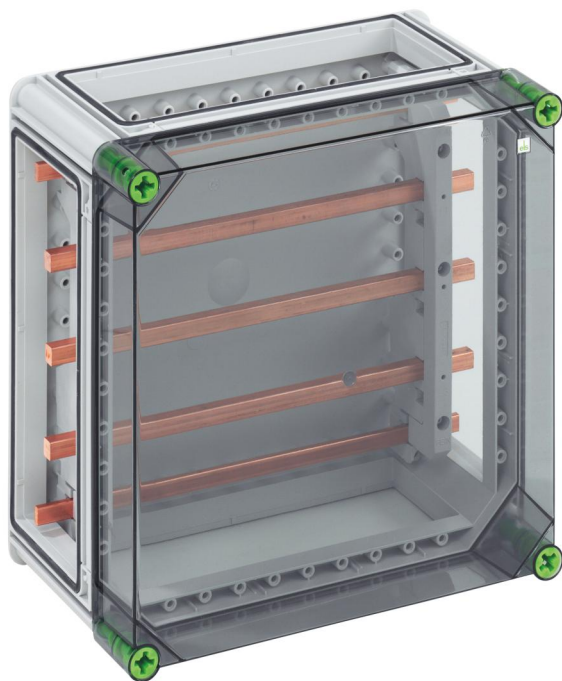

Samleskinnekabinet

GSI 253

GSI 253

Samleskinnekabinet

TILPASSELIG

Dette: 04025301

Dimensioner: 320 x 320 x 179 mm

Samleskinnekabinet - industriekvalitet -, 5-polet, 250 A, med Cu-skinner, L1...L3: 12 x 10 mm, N: 12 x 10 mm, PE: 12 x 10 mm, uden klemmer, til individuel bestykning, 3 x kabinetforbinder (GVV)

med transparent dæksel

Tekniske data

elektriske egenskaber

Dimensioneringsdriftsspænding AC:	690 V
Dimensioneringsisolationsspænding AC:	690 V
Dimensioneringsisolationsspænding DC:	1000 V
Beskyttelsesklasse:	II
Kapslingsklasse:	IP65
Mærkestrøm:	250 Amp.
med samleskinnesystem:	ja
UL Type Rating:	3R

Mål

Bredde:	320 mm
Længde:	320 mm
Højde:	179 mm

Materialeegenskaber

UV-beständig:	ja
halogenfri:	ja
Glødetrådsstyrke iht. EN 60695-2-11:	960 °C
Industriekvalitet:	ja

mekaniske egenskaber

Fastgørelsestype:	Synlig installation
Slagstyrke:	IK08
Dækselskruens drejemoment:	2.5 Nm
Kan monteres i række:	ja