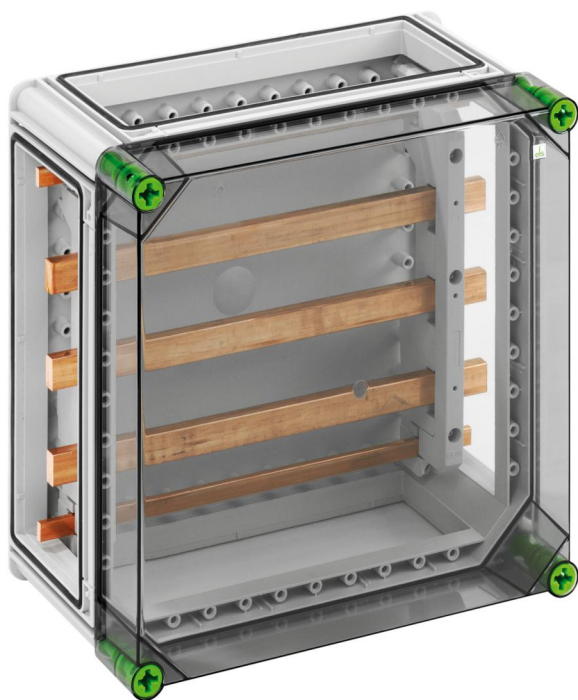

Samleskinnekabinet

GSi 254

GSi 254

Samleskinnekabinet

TILPASSELIG

Dette: 04025401

Dimensioner: 320 x 320 x 179 mm

Samleskinnekabinet - industrikvalitet -, 5-polet, 400 A, L1...L3: 20 x 10 mm, med Cu-skinner, N: 20 x 10 mm, PE: 12 x 10 mm, uden klemmer, til individuel bestykning, 3 x kabinetforbinder (GVV)

med transparent dæksel

Tekniske data

elektriske egenskaber

Dimensioneringsdriftsspænding AC:	690 V
Dimensioneringsisolationsspænding AC:	690 V
Dimensioneringsisolationsspænding DC:	1000 V
Beskyttelsesklasse:	II
Kapslingsklasse:	IP65
med samleskinnesystem:	ja
UL Type Rating:	3R

Mål

Bredde:	320 mm
Længde:	320 mm
Højde:	179 mm

Materialeegenskaber

UV-beständig:	ja
halogenfri:	ja
Glødetrådsstyrke iht. EN 60695-2-11:	960 °C
Industrikvalitet:	ja

mekaniske egenskaber

Fastgørelsestyp:	Synlig installation
Slagstyrke:	IK08
Dækselskruens drejemoment:	2.5 Nm
Kan monteres i række:	ja