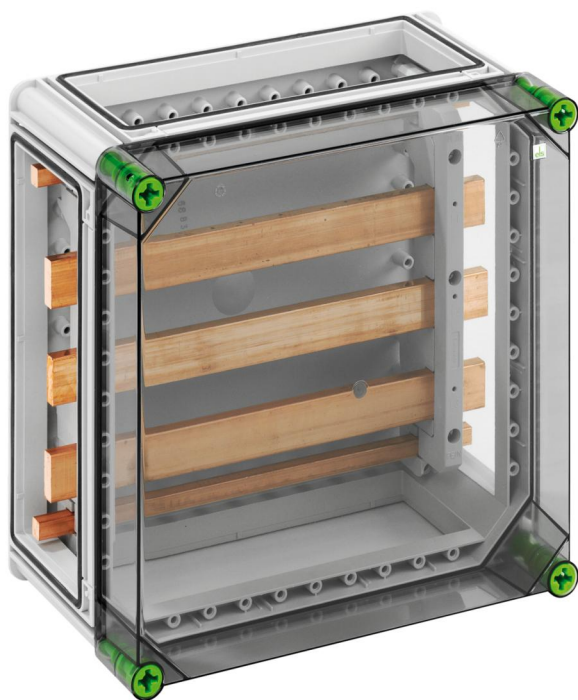

### GSI 256

Samleskinnekabinet

TILPASSELIG

Dette: 04025601

Dimensioner: 320 x 320 x 179 mm

Samleskinnekabinet - industrikvalitet -, 5-polet, 630A, L1...L3: 30 x 10 mm, med Cu-skinner, N: 25 x 10 mm, PE: 12 x 10 mm, uden klemmer, til individuel bestykning, 3 x kabinetforbinder (GVV)

med transparent dæksel

### Mål

Bredde:	320 mm
Længde:	320 mm
Højde:	179 mm