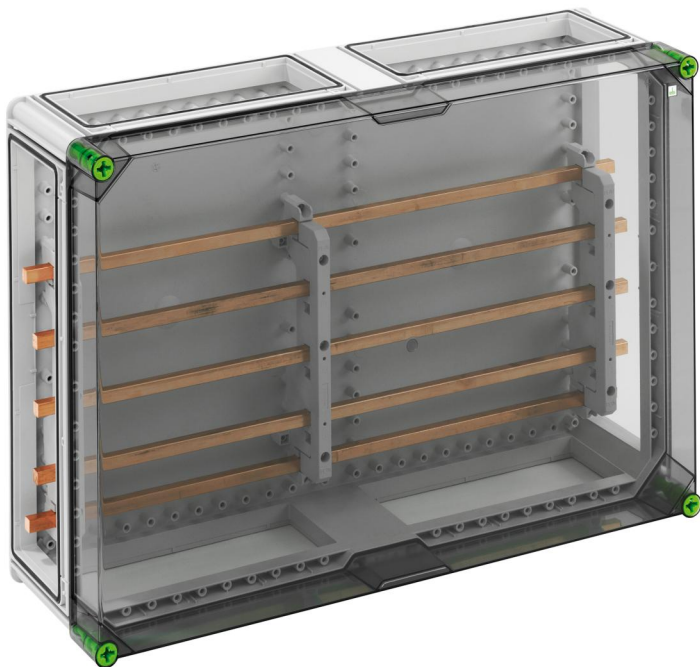

Samleskinnekabinet

GSi 553 Plus

GSi 553 Plus

Samleskinnekabinet

TILPASSELIG

Dette: 04155301

Dimensioner: 640 x 440 x 179 mm

Samleskinnekabinet med ekstra plads til tilslutning - industri kvalitet -, Samleskinnesystem, 5-polet, uden klemmer, til individuel bestykning, med transparent dæksel, 4 x kabinetforbinder (GVV)

med samleskinnesystem 5-polet 250A, med Cu-skinner, L1...L3: 12 x 10 mm, N: 12 x 10 mm, PE: 12 x 10 mm

IP65

IK08

690V
AC

Tekniske data

elektriske egenskaber

Dimensioneringsisolationsspænding AC:	690 V
Beskyttelsesklasse:	II
Kapslingsklasse:	IP65
med samleskinnesystem:	ja
UL Type Rating:	3R

Mål

Bredde:	640 mm
Længde:	440 mm
Højde:	179 mm

Materialeegenskaber

UV-beständig:	ja
halogenfri:	ja
Glødetrådsstyrke iht. EN 60695-2-11:	960 °C
Industriekvalitet:	ja

mekaniske egenskaber

Fastgørelsestype:	Synlig installation
Slagstyrke:	IK08
Dækselskruens drejemoment:	2.5 Nm
Kan monteres i række:	ja