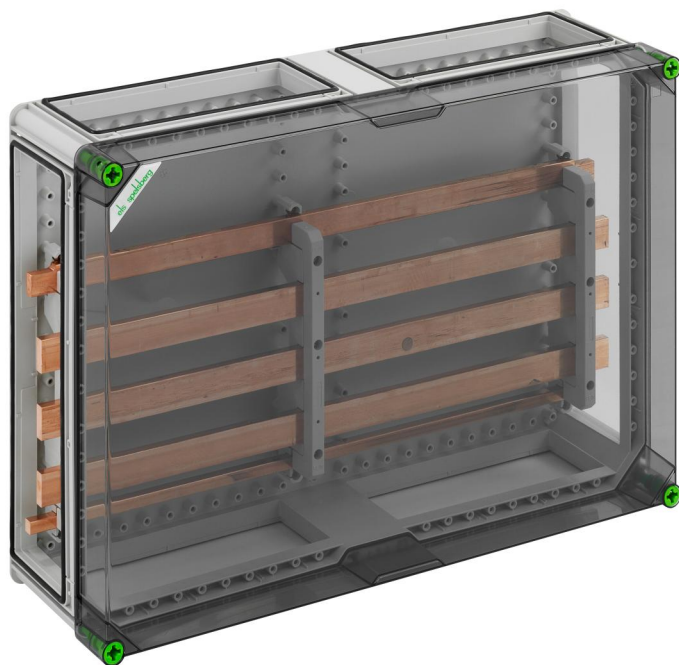

Samleskinnekabinet

### GSi 556 Plus

Samleskinnekabinet

TILPASSELIG

Dette: 04155601

Dimensioner: 640 x 440 x 179 mm

Samleskinnekabinet med ekstra plads til tilslutning - industri kvalitet -, Samleskinnesystem, 5-polet, uden klemmer, til individuel bestykning, med transparent dæksel, 4 x kabinetforbinder (GVV)

med samleskinnesystem 5-polet 630A, med Cu-skiner, L1...L3: 30 x 10 mm, N: 25 x 10 mm, PE: 12 x 10 mm

### Mål

Bredde:	640 mm
Længde:	440 mm
Højde:	179 mm