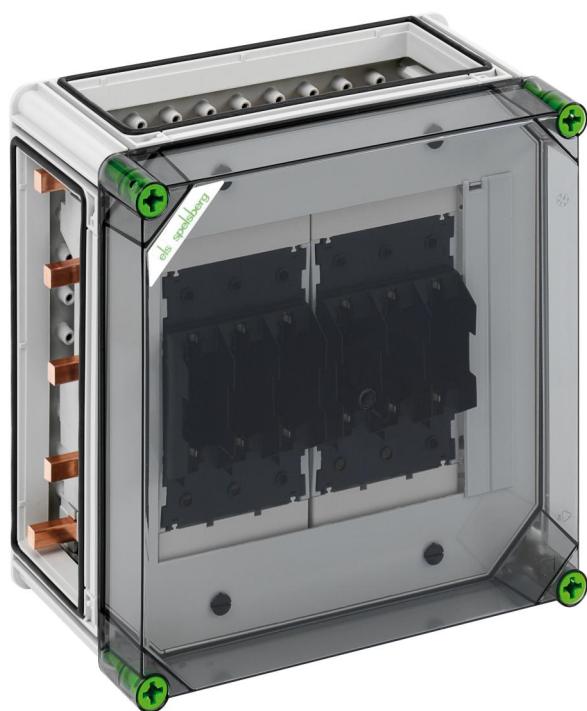

NH-sikkerhedskontakt

GSS 2025-250

Dette produkt er forældet. Til det efterfølgende produkt: <https://www.spelsberg.dk/p/04600501>

GSS 2025-250

NH-sikkerhedskontakt

TILPASSELIG

Dette: 04200501

Dimensioner: 320 x 320 x 179 mm

Skinmonteret NH-sikringskabinet - industri kvalitet
-, 2 x NH 00-sikringsunderdel, skinmonteret,
Spændebåndstilslutning 1,5 - 70 mm², Udgang
foroven, på samleskinne 5-polet, N-klemmer 4 - 35
mm², PE-klemmer 4 - 35 mm², 3 x kabinetforbinder
(GVV)

på samleskinnesystem 250 A, med transparent
dæksel

IP65

IK08

690V

AC

Tekniske data

elektriske egenskaber

Dimensioneringsdriftsspænding AC:	690 V
Dimensioneringsisolationsspænding AC:	690 V
Dimensioneringsisolationsspænding DC:	1000 V
Beskyttelsesklasse:	II
Kapslingsklasse:	IP65
Mærkestrøm:	250 Amp.
UL Type Rating:	3R

Mål

Bredde:	320 mm
Længde:	320 mm
Højde:	179 mm

Materialeegenskaber

UV-beständig:	ja
halogenfri:	ja
Glødetrådsstyrke iht. EN 60695-2-11:	960 °C
Industrikvalitet:	ja

mekaniske egenskaber

Slagstyrke:	IK08
Dækselskruens drejemoment:	2.5 Nm
Kan monteres i række:	ja