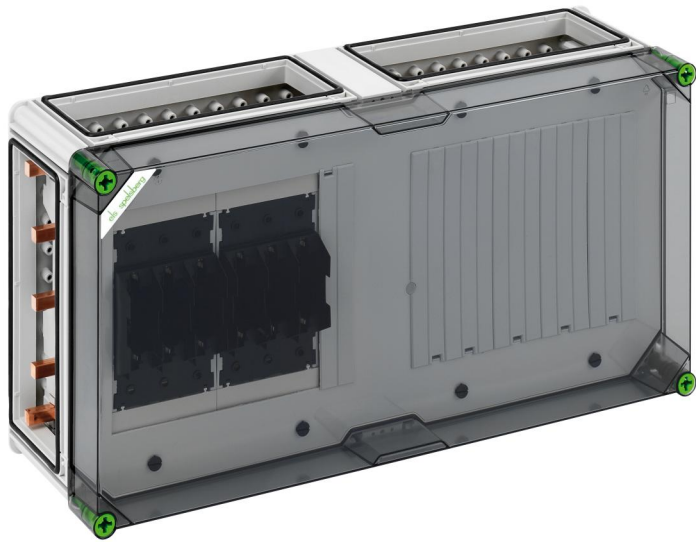

NH-sikkerhedskontakt

GSS 4025-400

GSS 4025-400

NH-sikkerhedskontakt

TILPASSELIG

Dette: 04202584

Dimensioner: 640 x 320 x 179 mm

Skinmonteret NH-sikringskabinet - industri kvalitet
-, 2 x NH 00-sikringsunderdel, skinmonteret,
Spændebåndstilslutning 1,5 - 70 mm², Udgang
foroven, på samleskinne 5-polet, med 5
samleskinneklemmer 16 - 70 mm², N-klemmer 4 -
35 mm², PE-klemmer 4 - 35 mm², 4 x
kabinetforbinder (GVV)

med transparent dæksel, på samleskinnesystem
400 A

IP65

IK08

690V
AC

Tekniske data

elektriske egenskaber

Dimensioneringsdriftsspænding AC:	690 V
Dimensioneringsisolationsspænding AC:	690 V
Dimensioneringsisolationsspænding DC:	1000 V
Beskyttelsesklasse:	II
Kapslingsklasse:	IP65
Mærkestrøm:	400 Amp.
UL Type Rating:	3R

Mål

Bredde:	640 mm
Længde:	320 mm
Højde:	179 mm

Materialeegenskaber

UV-beständig:	ja
halogenfri:	ja
Glødetrådsstyrke iht. EN 60695-2-11:	960 °C
Industri kvalitet:	ja

mekaniske egenskaber

Slagstyrke:	IK08
Dækselskruens drejemoment:	2.5 Nm
Kan monteres i række:	ja