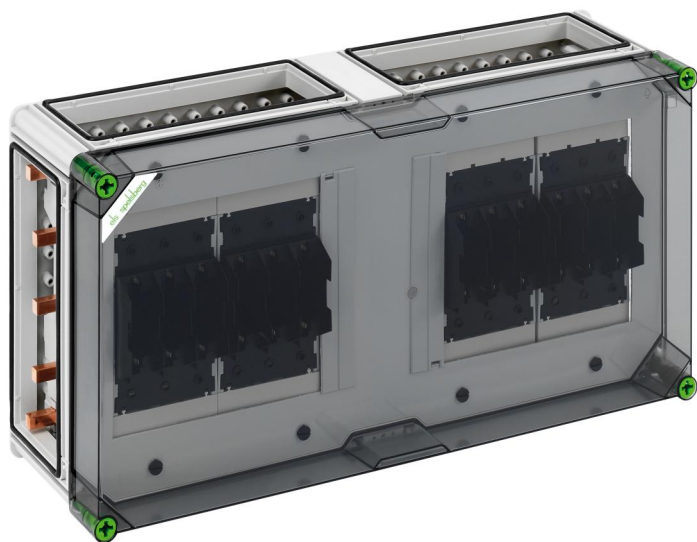

Skinmonteret NH-sikringskabinet

### GSS 4045-630

**Skinmonteret NH-sikringskabinet**

TILPASSELIG

Dette: 04204586

Dimensioner: 640 x 320 x 179 mm

Skinmonteret NH-sikringskabinet - industrikvalitet  
-, 4 x NH 00-sikringsunderdel, skinmonteret,  
Spændebåndstilslutning 1,5 - 70 mm<sup>2</sup>, Udgang  
foroven, på samleskinne 5-polet, N-klemmer 4 - 35  
mm<sup>2</sup>, PE-klemmer 4 - 35 mm<sup>2</sup>, 4 x kabinetforbinder  
(GVV)

**på samleskinnesystem 630 A, med transparent  
dæksel**

IP65

IK08

690V

AC

### Mål

Bredde:	640 mm
Længde:	320 mm
Højde:	179 mm