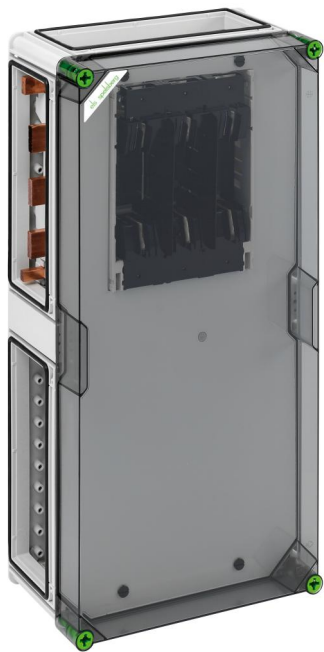

Skinmonteret NH-sikringskabinet

GSS 4115-630

GSS 4115-630

Skinmonteret NH-sikringskabinet

TILPASSELIG

Dette: 04211586

Dimensioner: 320 x 640 x 179 mm

Skinmonteret NH-sikringskabinet - industri kvalitet
-, 1 x NH 1-sikringsunderdel, skinmonteret,
Skruetilslutning M10, Udgang fornedet, på
samleskinne 5-polet, N-klemme 16 - 120 mm², PE-
klemme 16 - 120 mm², 4 x kabinetforbinder (GVV)

**på samleskinnesystem 630 A, med transparent
dæksel**

Tekniske data

elektriske egenskaber

Dimensioneringsdriftsspænding AC:	690 V
Dimensioneringsisolationsspænding AC:	690 V
Dimensioneringsisolationsspænding DC:	1000 V
Beskyttelsesklasse:	II
Kapslingsklasse:	IP65
Mærkestrøm:	630 Amp.
UL Type Rating:	3R

Mål

Bredde:	320 mm
Længde:	640 mm
Højde:	179 mm

Materialeegenskaber

UV-beständig:	ja
halogenfri:	ja
Glødetrådsstyrke iht. EN 60695-2-11:	960 °C
Industriekvalitet:	ja

mekaniske egenskaber

Slagstyrke:	IK08
Dækselskruens drejemoment:	2.5 Nm
Kan monteres i række:	ja