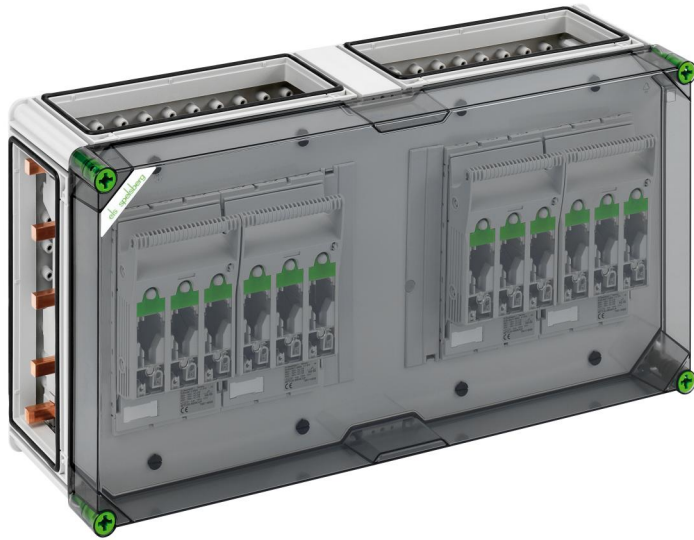

Skinmonteret NH-afbryderkabinet

GST 4045-630

GST 4045-630

Skinmonteret NH-afbryderkabinet

TILPASSELIG

Dette: 04604586

Dimensioner: 640 x 320 x 179 mm

Skinmonteret NH-sikrings-afbryderkabinet -
industri kvalitet -, 4 x NH 00-sikringsafbryder,
skinmonteret, Lynslutning 1,5 - 50 mm²,
Universal udgang, på samleskinne 5-polet, N-
klemmer 4 - 35 mm², PE-klemmer 4 - 35 mm², 4 x
kabinetforbinder (GVV)

**Strømskinnesystem 630 A, med transparent
dæksel**

IP65

IK08

690V
AC

Tekniske data

elektriske egenskaber

Dimensioneringsdriftsspænding AC:	690 V
Beskyttelsesklasse:	II
Kapslingsklasse:	IP65
Mærkestrøm:	630 Amp.
UL Type Rating:	3R

Mål

Bredde:	640 mm
Længde:	320 mm
Højde:	179 mm

Materialeegenskaber

UV-beständig:	ja
halogenfri:	ja
Glødetrådsstyrke iht. EN 60695-2-11:	960 °C
Industriekvalitet:	ja

mekaniske egenskaber

Slagstyrke:	IK08
Dækselskruens drejemoment:	2.5 Nm
Kan monteres i række:	ja