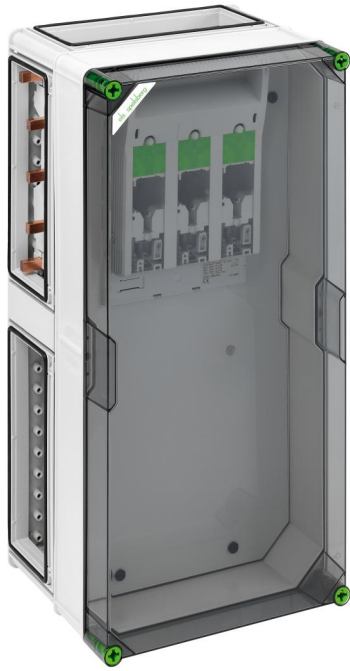

Skinmonteret NH-afbryderkabinet

### GST 4115-630

**Skinmonteret NH-afbryderkabinet**

TILPASSELIG

Dette: 04611701

Dimensioner: 640 x 640 x 254 mm

Skinmonteret NH-sikrings-afbryderkabinet - industriekvalitet -, 1 x NH 1-sikringsafbryder, skinmonteret, Skruetilslutning M10, Udgang forneden, på samleskinne 5-polet, N-klemme 16 - 120 mm<sup>2</sup>, PE-klemme 16 - 120 mm<sup>2</sup>, 4 x kabinetforbinder (GVV)

**Strømskinnesystem 630 A, med transparent dæksel**

IP65

IK08

690V

AC

### Mål

Bredde:	640 mm
Længde:	640 mm
Højde:	254 mm