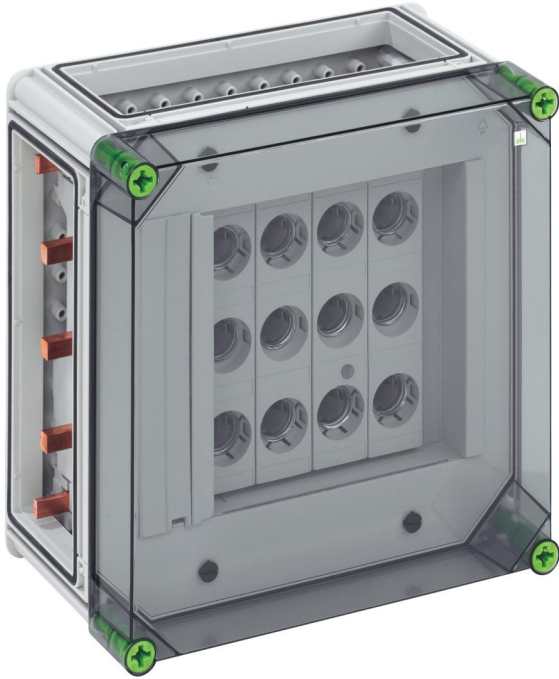

Skinmonteret DIAZED®-sikringskab.

GSD 224-250

GSD 224-250

Skinmonteret DIAZED®-sikringskab.

TILPASSELIG

Dette: 05022401

Dimensioner: 320 x 320 x 179 mm

Skinmonteret DIAZED®-sikringskabinet -
industri kvalitet -, 4 x 3-polet DII-sikringssokkel,
skinmonteret, E 27-gevind,
Dimensioneringsstrøm 25 A, Skruetilslutning 1,5 -
25 mm², på samleskinne 5-polet, N-klemmer 1,5 -
16 mm², PE-klemmer 1,5 - 16 mm², 3 x
kabinetforbinder (GVV)

på samleskinnesystem 250 A, med transparent
dæksel

IP65

IK08

500V
AC

Tekniske data

elektriske egenskaber

Dimensioneringsdriftsspænding AC:	500 V
Dimensioneringsisolationsspænding AC:	690 V
Dimensioneringsisolationsspænding DC:	1000 V
Beskyttelsesklasse:	II
Kapslingsklasse:	IP65
Mærkestrøm:	250 Amp.
UL Type Rating:	3R

Mål

Bredde:	320 mm
Længde:	320 mm
Højde:	179 mm

Materialeegenskaber

UV-beständig:	ja
halogenfri:	ja
Glødetrådsstyrke iht. EN 60695-2-11:	960 °C
Industrikvalitet:	ja

mekaniske egenskaber

Slagstyrke:	IK08
Dækselskruens drejemoment:	2.5 Nm
Kan monteres i række:	ja