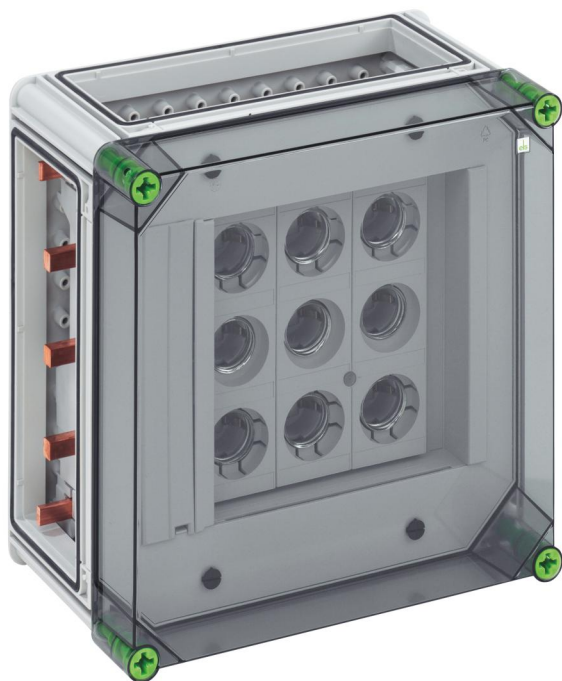

Skinmonteret DIAZED®-sikringskab.

### GSD 233-250

Skinmonteret DIAZED®-sikringskab.

TILPASSELIG

Dette: 05023301

Dimensioner: 320 x 320 x 179 mm

Skinmonteret DIAZED®-sikringskabinet -  
industri kvalitet -, 3 x 3-polet skinmonteret DII-  
sikrings sokkel, E 33-gevind, Dimensioneringsstrøm  
63 A, Skruetilslutning 1,5 - 25 mm<sup>2</sup>, på samleskinne  
5-polet, med 5 samleskinneklemmer 4 - 35 mm<sup>2</sup>, N-  
klemmer 1,5 - 16 mm<sup>2</sup>, PE-klemmer 1,5 - 16 mm<sup>2</sup>, 3  
x kabinetforbinder (GVV)

på samleskinnesystem 250 A, med transparent  
dæksel

### Mål

Bredde:	320 mm
Længde:	320 mm
Højde:	179 mm