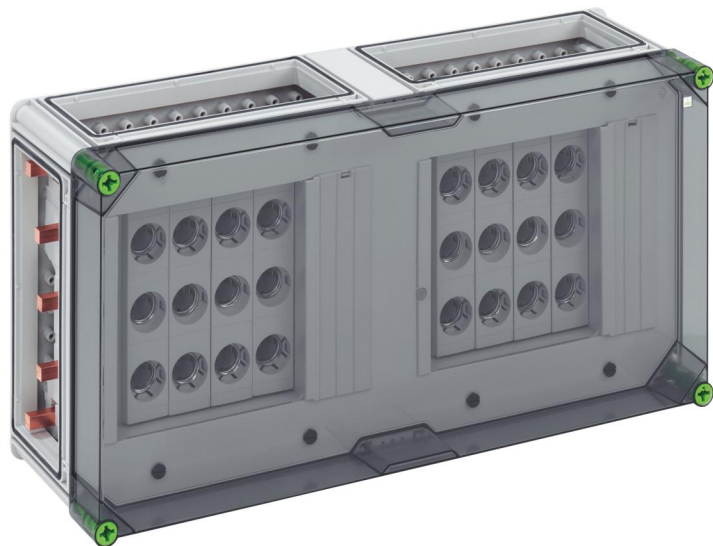

Skinmonteret DIAZED®-sikringskab.

### GSD 428-250

Skinmonteret DIAZED®-sikringskab.

TILPASSELIG

Dette: 05042801

Dimensioner: 640 x 320 x 179 mm

Skinmonteret DIAZED®-sikringskabinet -  
industri kvalitet -, 8 x 3-polet skinmonteret DII-  
sikrings sokkel, E 27-gevind, Dimensioneringsstrøm  
25 A, Skruetilslutning 1,5 - 25 mm<sup>2</sup>, på samleskinne  
5-polet, N-klemmer 1,5 - 16 mm<sup>2</sup>, PE-klemmer 1,5 -  
16 mm<sup>2</sup>, 4 x kabinetforbinder (GVV)

på samleskinnesystem 250 A, med transparent  
dæksel

IP65

IK08

500V

AC

### Mål

Bredde:	640 mm
Længde:	320 mm
Højde:	179 mm