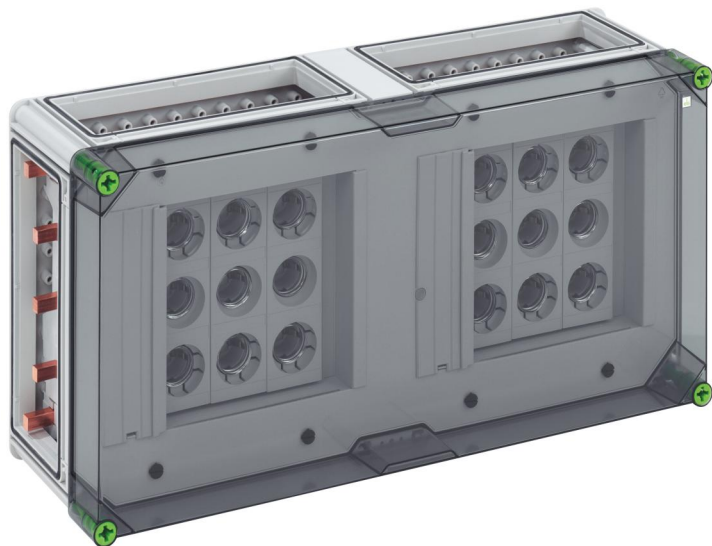

Skinmonteret DIAZED®-sikringskab.

GSD 436-630

GSD 436-630

Skinmonteret DIAZED®-sikringskab.

TILPASSELIG

Dette: 05043686

Dimensioner: 640 x 320 x 179 mm

Skinmonteret DIAZED®-sikringskabinet - industri kvalitet -, 6 x 3-polet skinmonteret DIII-sikrings sokkel, E 33-gevind, Dimensioneringsstrøm 63 A, Skruetilslutning 1,5 - 25 mm², på samleskinne 5-polet, med 5 samleskinneklemmer 4 - 35 mm², N-klemmer 1,5 - 16 mm², PE-klemmer 1,5 - 16 mm², 4 x kabinetforbinder (GVV)

på samleskinnesystem 630 A, med transparent dæksel

IP65

IK08

500V

AC

Tekniske data

elektriske egenskaber

Dimensioneringsdriftsspænding AC:	500 V
Dimensioneringsisolationsspænding AC:	690 V
Dimensioneringsisolationsspænding DC:	1000 V
Beskyttelsesklasse:	II
Kapslingsklasse:	IP65
Mærkestrøm:	630 Amp.
UL Type Rating:	3R

Mål

Bredde:	640 mm
Længde:	320 mm
Højde:	179 mm

Materialeegenskaber

UV-beständig:	ja
halogenfri:	ja
Glødetrådsstyrke iht. EN 60695-2-11:	960 °C
Industrikvalitet:	ja

mekaniske egenskaber

Slagstyrke:	IK08
Dækselskruens drejemoment:	2.5 Nm
Kan monteres i række:	ja