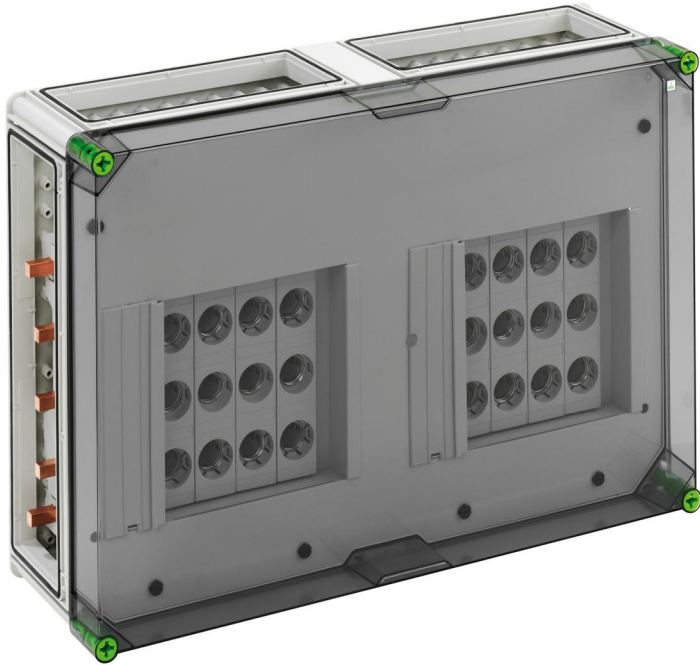

Skinmonteret DIAZED®-sikringskab.

### GSD 528-250 Plus

Skinmonteret DIAZED®-sikringskab.

TILPASSELIG

Dette: 05052801

Dimensioner: 640 x 440 x 179 mm

Skinmonteret DIAZED®-sikringskabinet med ekstra plads til tilslutning - industri kvalitet -, 8 x 3-polet skinmonteret DII-sikringssokkel, E 27-gevind, Dimensioneringsstrøm 25 A, Skruetilslutning 1,5 - 25 mm<sup>2</sup>, på samleskinne 5-polet, med 5 samleskinneklemmer 16 - 70 mm<sup>2</sup>, N-klemmer 1,5 - 16 mm<sup>2</sup>, PE-klemmer 1,5 - 16 mm<sup>2</sup>, 4 x kabinetforbinder (GVV)

på samleskinnesystem 250 A, med transparent dæksel

### Mål

Bredde:	640 mm
Længde:	440 mm
Højde:	179 mm