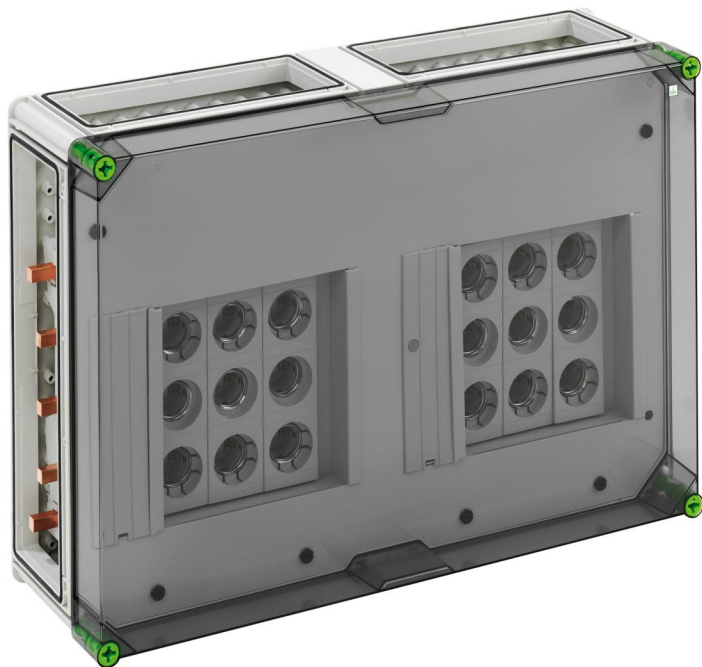

Skinmonteret DIAZED®-sikringskab.

GSD 536-250 Plus

GSD 536-250 Plus

Skinmonteret DIAZED®-sikringskab.

TILPASSELIG

Dette: 05053601

Dimensioner: 640 x 440 x 179 mm

Skinmonteret DIAZED®-sikringskabinet med ekstra plads til tilslutning - industri kvalitet -, 6 x 3-polet skinmonteret DIII-sikrings sokkel, E 33-gevind, Dimensioneringsstrøm 63 A, på samleskinne 5-polet, med 5 samleskinneklemmer 16 - 70 mm², N-klemmer 1,5 - 16 mm², PE-klemmer 1,5 - 16 mm², 4 x kabinetforbinder (GVV)

på samleskinnesystem 250 A, med transparent dæksel

Tekniske data

elektriske egenskaber

Dimensioneringsisolationsspænding AC:	690 V
Dimensioneringsisolationsspænding DC:	1000 V
Beskyttelsesklasse:	II
Kapslingsklasse:	IP65
Mærkestrøm:	250 Amp.
UL Type Rating:	3R

Mål

Bredde:	640 mm
Længde:	440 mm
Højde:	179 mm

Materialeegenskaber

UV-beständig:	ja
halogenfri:	ja
Glødetrådsstyrke iht. EN 60695-2-11:	960 °C
Industrikvalitet:	ja

mekaniske egenskaber

Slagstyrke:	IK08
Dækselskruens drejemoment:	2.5 Nm
Kan monteres i række:	ja