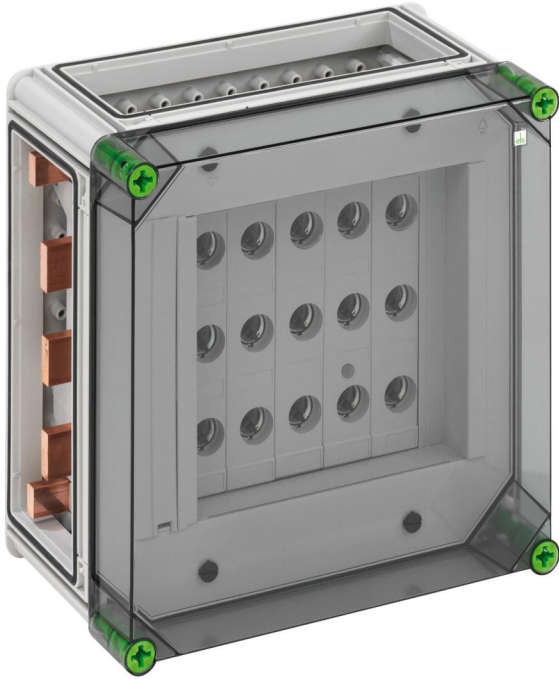

Skinmonteret NEOZED®-sikringskab.

### GSN 225-630

Skinmonteret NEOZED®-sikringskab.

TILPASSELIG

Dette: 05522586

Dimensioner: 320 x 320 x 179 mm

NEOZED®-sikringskabinet, skinmonteret -  
industri kvalitet -, 5 x 3-polet skinmonteret  
D02-sikrings sokkel, E 18-gevind,  
Dimensioneringsstrøm 63 A, Skruetilslutning 1,5 -  
25 mm<sup>2</sup>, på samleskinne 5-polet, med 5  
samleskinneklemmer 4 - 35 mm<sup>2</sup>, N-klemmer 1,5 -  
16 mm<sup>2</sup>, PE-klemmer 1,5 - 16 mm<sup>2</sup>, 3 x  
kabinetforbinder (GVV)

på samleskinnesystem 630 A, med transparent  
dæksel

### Mål

|         |        |
|---------|--------|
| Bredde: | 320 mm |
| Længde: | 320 mm |
| Højde:  | 179 mm |