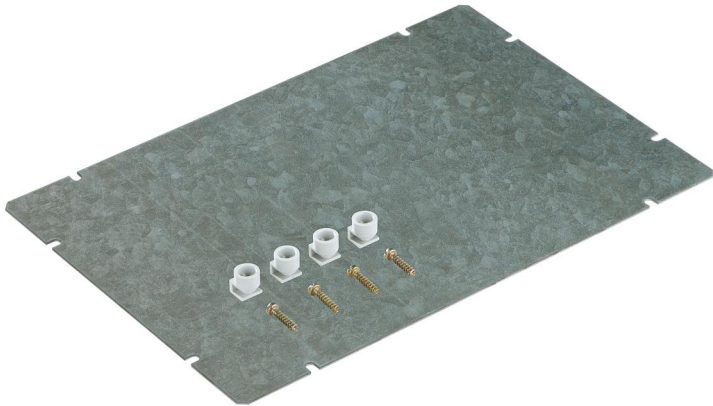

Monteringsplade

GMS 2

GMS 2

Monteringsplade

Dette: 07100201

Dimensioner: 260 x 260 x 2 mm

Monteringsplade, stålplade, galvaniseret, tykkelse 2 mm, inkl. fastgørelsessæt

Tekniske data

Mål

Bredde:	260 mm
Længde:	260 mm
Højde:	2 mm

Materialeegenskaber

Industrikvalitet:	nej
-------------------	-----