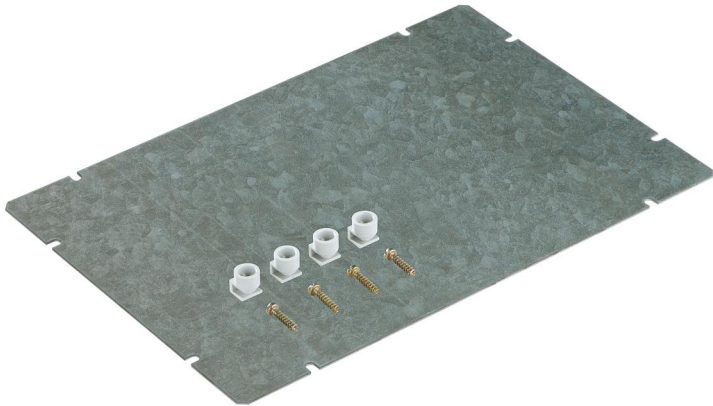

Monteringsplade

GMS 3

GMS 3

Monteringsplade

Dette: 07100301

Dimensioner: 260 x 380 x 2 mm

Monteringsplade, stålplade, galvaniseret, tykkelse 2 mm, inkl. fastgørelsessæt

Tekniske data

Mål

Bredde:	260 mm
Længde:	380 mm
Højde:	2 mm

Materialeegenskaber

Industrikvalitet:	nej
-------------------	-----