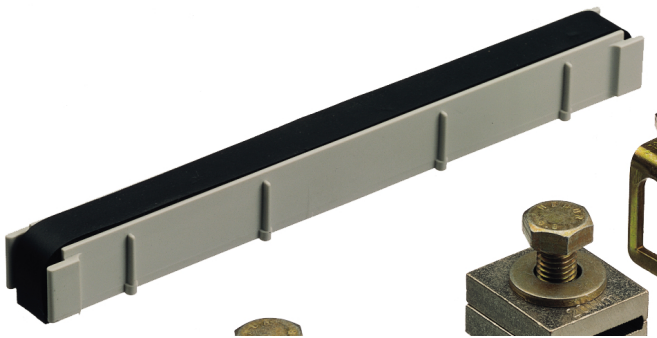

### GFG 4

#### Flangeforbindelsestykke

Dette: 07280401

Dimensioner: 370 x 25 x 25 mm

Flangeforbindelsestykke til udskiftning af  
oversavede forbindelsesstykker

**Kabinetside 440 mm, med tætning**

---

### Mål

Bredde:	370 mm
Længde:	25 mm
Højde:	25 mm