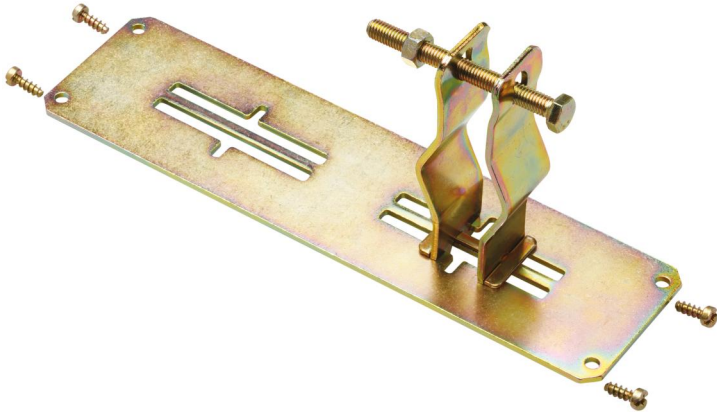

Trækaflastning

GZE 4

GZE 4

Trækaflastning

Dette: 07300401

Dimensioner: 384 x 70 x 30 mm

Kabeltrækaflastning til kabelindføringer GKE 32 og GKE 43, til ledninger op til Ø 75 mm

Kabinetside 440 mm, til 1 x 75 mm ledning

Tekniske data

Mål

Bredde:	384 mm
Længde:	70 mm
Højde:	30 mm

Materialeegenskaber

Industrikvalitet:	nej
-------------------	-----

mekaniske egenskaber

Type tilbehør:	øvrigt
----------------	--------

Omgivelsesforhold