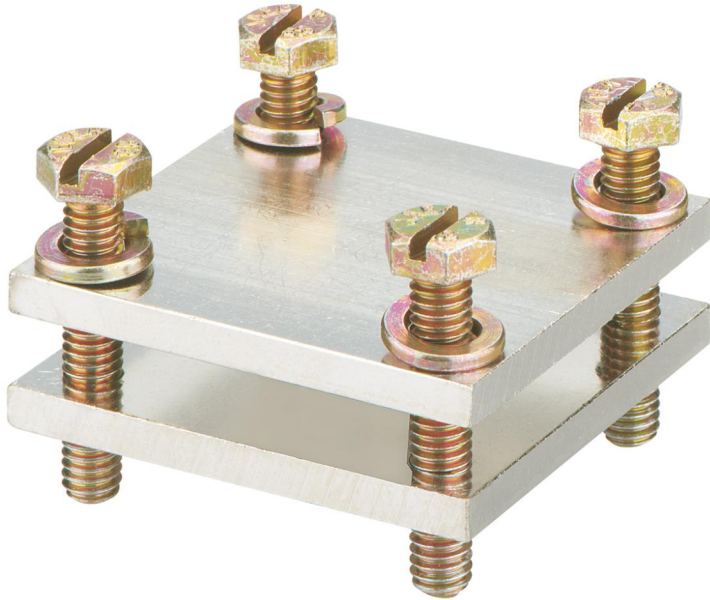

Samleskinneklemmer

SKL 333

SKL 333

Samleskinneklemmer

Dette: 07533301

Dimensioner: 55 x 55 x 45 mm

Samleskinneklemme, til store tilslutningstværsnit,
til kobberskinner 20 x 5 mm til 30 x 10 mm

**Tilslutning for fladkobber, Plads til klemme 30 x
30 mm x 5 - 20 mm**

Tekniske data

elektriske egenskaber

Antal poler:	1
berøringssikker:	nej
Tilslutning 1: Tilslutningstype:	Skruer
Tilslutning 1: Klemmesteder pr. pol:	1
Tilslutning 1: Egnede til CU-ledere:	1
Tilslutning 1: Egnede til AL-ledere:	1

Mål

Bredde:	55 mm
Længde:	55 mm
Højde:	45 mm

Materialeegenskaber

Industriekvalitet:	nej
--------------------	-----

mekaniske egenskaber

Tilslutning 1: Tilspændingsmoment:	36 Nm
------------------------------------	-------