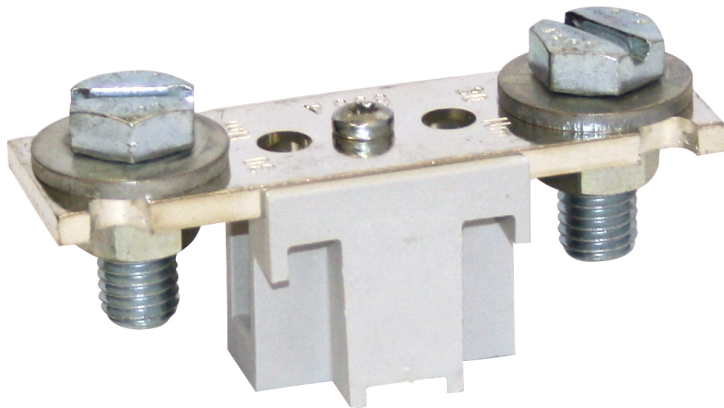

PEN-klemme

GPE 1

GPE 1

PEN-klemme

Dette: 07601101

Dimensioner: 37 x 100 x 46 mm

til monteringsplade

**PE-klemme NH 1 til monteringsplade eller
ombygningssæt til GN 1, Tilslutningskrue M10**

Tekniske data

elektriske egenskaber

Dimensioneringsdriftsspænding AC:	690 V
Dimensioneringsdriftsspænding DC:	440 V
Mærkestrøm:	250 Amp.
Antal poler:	1
berøringssikker:	nej
Tilslutning 1: Tilslutningstype:	Skruer
Tilslutning 1: Klemmesteder pr. pol:	2
Tilslutning 1: Egnet til CU-ledere:	1
Tilslutning 1: Egnet til AL-ledere:	0

Mål

Bredde:	37 mm
Længde:	100 mm
Højde:	46 mm

Materialeegenskaber

Glødetrådsstyrke iht. EN 60695-2-11:	960 °C
Industrikvalitet:	nej

mekaniske egenskaber

Tilslutning 1: Tilspændingsmoment:	20 Nm
------------------------------------	-------

Materiale

Isolationsdelens materiale:	Termoplast
-----------------------------	------------

Tilbehør

[07670101 - KP NH 1 - Prismeklemme](#)