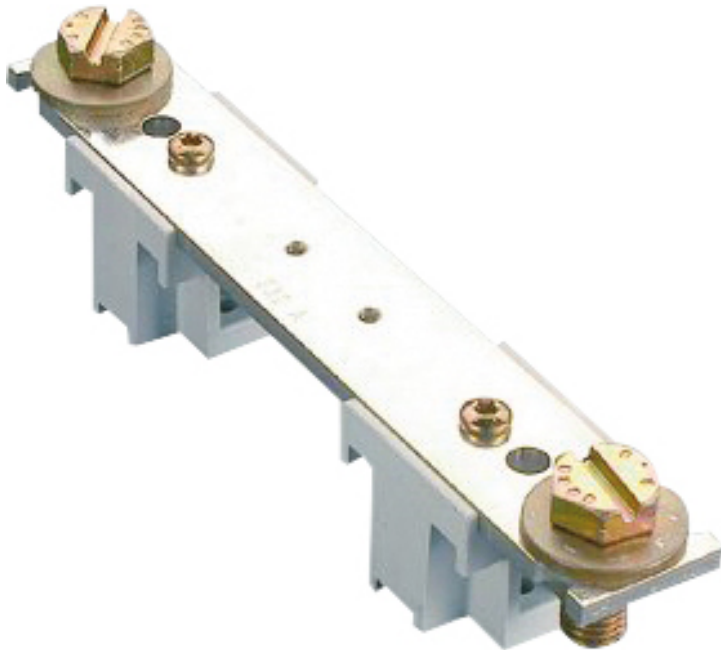

PEN-klemme

GN 3

GN 3

PEN-klemme

Dette: 07603201

Dimensioner: 37 x 198 x 46 mm

til monteringsplade

**N-klemme NH 3 til monteringsplade,
Tilslutningskrue M12**

Tekniske data

elektriske egenskaber

Dimensioneringsdriftsspænding AC:	690 V
Dimensioneringsdriftsspænding DC:	440 V
Mærkestrøm:	630 Amp.
Antal poler:	1
berøringssikker:	nej
Tilslutning 1: Tilslutningstype:	Skruer
Tilslutning 1: Klemmesteder pr. pol:	2
Tilslutning 1: Egnet til CU-ledere:	1
Tilslutning 1: Egnet til AL-ledere:	0

Mål

Bredde:	37 mm
Længde:	198 mm
Højde:	46 mm

Materialeegenskaber

Glødetrådsstyrke iht. EN 60695-2-11:	960 °C
Industrikvalitet:	nej

Materiale

Isolationsdelens materiale:	Termoplast
-----------------------------	------------