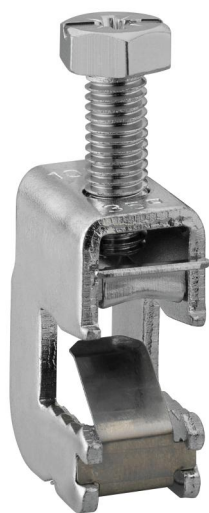

Samleskinneklemmer

SKLAL 170

SKLAL 170

Samleskinneklemmer

Dette: 07617001

Dimensioner: 20,5 x 28 x 45 mm

Samleskinneklemme, til kobberskinner 12/20/30 x 10 mm

til tilslutning af AL/CU-ledere 16-70mm²

70°

Tekniske data

elektriske egenskaber

maks. ledningstværsnit:	70 mm ²
Mærkestrøm:	400 Amp.
Antal poler:	1
berøringssikker:	nej
Tilslutning 1: Tilslutningstype:	Skruer
Tilslutning 1: Klemmesteder pr. pol:	1
Tilslutning 1: Egned til CU-ledere:	1
Tilslutning 1: Egned til AL-ledere:	1
Tilslutning 1: Tilslutningsbart ledertværsnit massiv leder (min):	16 mm ²
Tilslutning 1: Tilslutningsbart ledertværsnit enkeltledet (max):	70 mm ²
Tilslutning 1: Tilslutningsbart ledertværsnit flerledet (min):	16 mm ²
Tilslutning 1: Tilslutningsbart ledertværsnit flerledet (max):	120 mm ²

Mål

Bredde:	20.5 mm
Længde:	28 mm
Højde:	45 mm

Materialeegenskaber

Industriekvalitet:	nej
--------------------	-----

mekaniske egenskaber

Tilslutning 1: Tilspændingsmoment:	12 Nm
------------------------------------	-------