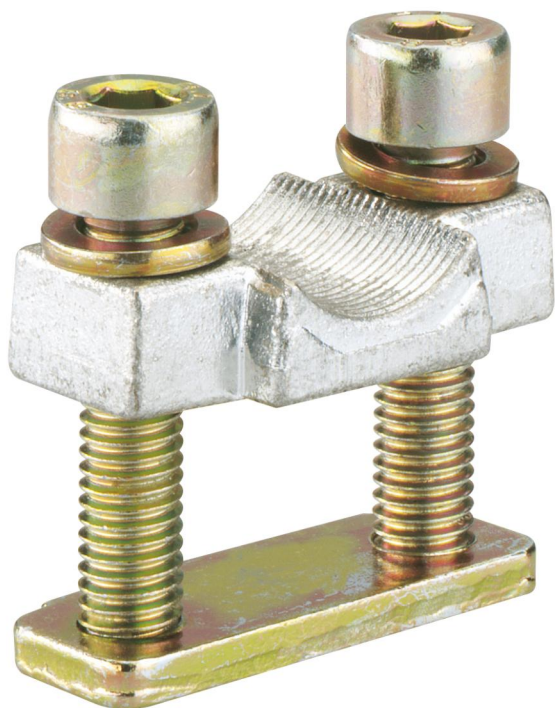

Flad tilslutningsklemme

KF NH 1

KF NH 1

Flad tilslutningsklemme

Dette: 07671101

Dimensioner: 120 x 80 x 10 mm

til NH-sikringsunderdel, til NH-sikringsbelastningsafbryder, til PE/N-klemmer, til kobberleder, til lameleret fladkobber

Spændebåndstilslutning, til CU-ledere 1x (70-150)mm²/rf, lam. fladkobber 18 x 2-14mm

Tekniske data

elektriske egenskaber

berøringssikker:	nej
Tilslutning 1: Tilslutningstype:	Skruer
Tilslutning 1: Klemmesteder pr. pol:	1
Tilslutning 1: Egnet til CU-ledere:	1
Tilslutning 1: Egnet til AL-ledere:	0
Tilslutning 1: Tilslutningsbart ledertværsnit fintrådet uden lederenderør (min):	70 mm ²
Tilslutning 1: Tilslutningsbart ledertværsnit fintrådet uden lederenderør (max):	150 mm ²
Tilslutning 1: Tilslutningsbart ledertværsnit fintrådet med lederenderør (min):	70 mm ²
Tilslutning 1: Tilslutningsbart ledertværsnit fintrådet med lederenderør (max):	150 mm ²
Tilslutning 1: Tilslutningsbart ledertværsnit massiv leder (min):	70 mm ²
Tilslutning 1: Tilslutningsbart ledertværsnit enkeltledet (max):	150 mm ²
Tilslutning 1: Tilslutningsbart ledertværsnit flerledet (min):	70 mm ²
Tilslutning 1: Tilslutningsbart ledertværsnit flerledet (max):	150 mm ²

Mål

Bredde:	120 mm
Længde:	80 mm
Højde:	10 mm

Materialeegenskaber

Industriekvalitet:	nej
--------------------	-----