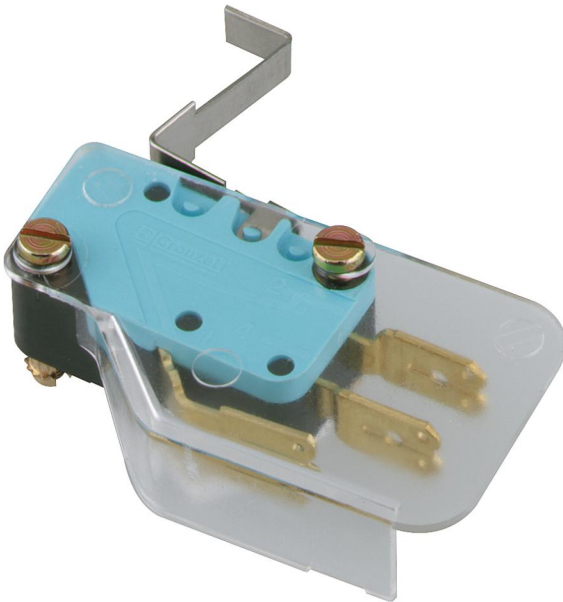

Tilbehør afbryder
GHT 631

GHT 631

Tilbehør afbryder

Dette: 07763101

Dimensioner: 20 x 40 x 40 mm

Hjælpeafbryder, til belastningsafbrydere

Hjælpeafbryder med 1 omskifter, GTE 440, til belastningsafbrydere, GTE 425, GTE 463

Tekniske data

Mål

Bredde:	20 mm
Længde:	40 mm
Højde:	40 mm

Materialeegenskaber

Industrikvalitet:	nej
-------------------	-----

mekaniske egenskaber

Type tilbehør:	øvrigt
----------------	--------