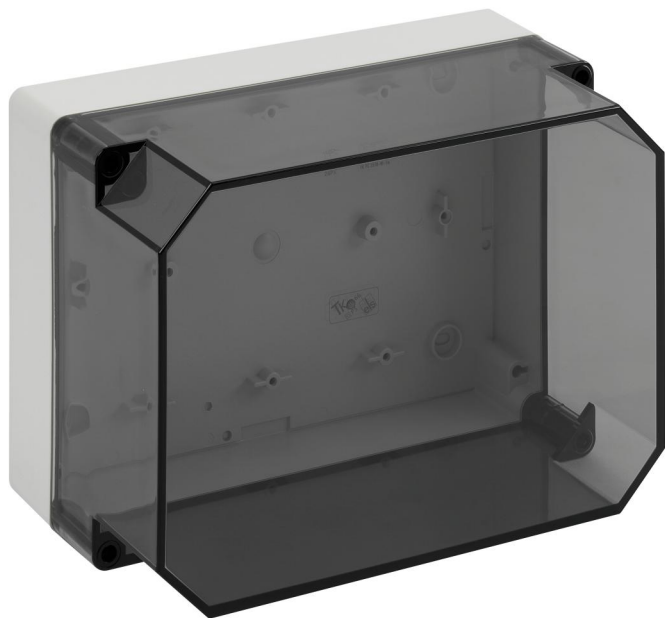

Tomt kabinet

TK PS 2518-13f-to

TK PS 2518-13f-to

Tomt kabinet

TILPASSELIG

Dette: 11201101

Dimensioner: 254 x 180 x 137 mm

Tomt kabinet, med kapslingsklasse IP66, Polystyrol, Ui=690V AC, Ui=1000V DC, Indvendige fastgørelsessteder, til standardinstallationer indendørs

Kasser: Polystyrol, grå, Dæksel: Polycarbonat, transparent, Glatte sider

Tekniske data

elektriske egenskaber

Dimensioneringsisolationsspænding AC:	690 V
Dimensioneringsisolationsspænding DC:	1000 V
Beskyttelsesklasse:	II
Kapslingsklasse:	IP66
udluftet:	nej
UL Type Rating:	ingen angivelse

Farver

Farve underdel:	grå
Farve overdel:	transparent

Mål

Bredde:	254 mm
Længde:	180 mm
Højde:	137 mm

Materialeegenskaber

UV-beständig:	nej
halogenfri:	ja
Brandbarhedsklasse iht. UL94:	HB
Glødetrådsstyrke iht. EN 60695-2-11:	650 °C
Industrikvalitet:	nej

mekaniske egenskaber

Fastgørelsestyp:	Væg/loftsmontage
Slagstyrke:	IK07
plombarbar:	ja
Dækselskruens drejemoment:	1.2 Nm
Flangevariant:	nej
Kan monteres i række:	ja

mekaniske egenskaber

Type overdel:	Dæksel
Fastgørelse:	Indvendige fastgørelsessteder