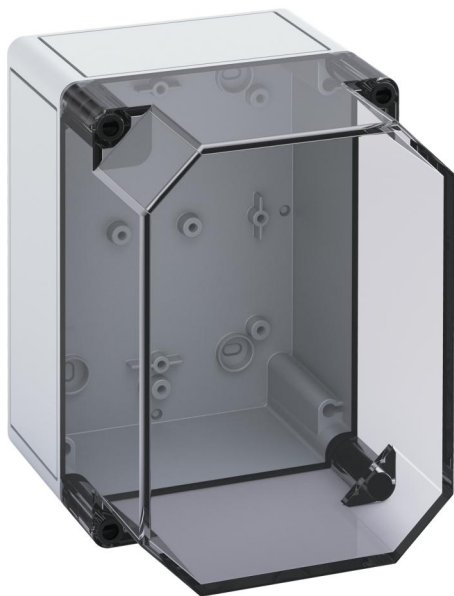

Tomt kabinet

TK PS 1813-16-to

TK PS 1813-16-to

Tomt kabinet

TILPASSELIG

Dette: 11201601

Dimensioner: 180 x 130 x 165 mm

Tomt kabinet, med kapslingsklasse IP66, Polystyrol, $U_i=690V$ AC, $U_i=1000V$ DC, Indvendige fastgørelsessteder, til standardinstallationer indendørs

Kasser: Polystyrol, grå, Dæksel: Polycarbonat, transparent, Glatte sider

Tekniske data

elektriske egenskaber

Dimensioneringsisolationsspænding AC:	690 V
Dimensioneringsisolationsspænding DC:	1000 V
Beskyttelsesklasse:	II
Kapslingsklasse:	IP66
udluftet:	nej
UL Type Rating:	ingen angivelse

Farver

Farve underdel:	grå
Farve overdel:	transparent

Mål

Bredde:	180 mm
Længde:	130 mm
Højde:	165 mm

Materialeegenskaber

UV-beständig:	nej
halogenfri:	ja
Brandbarhedsklasse iht. UL94:	HB
Glødetrådsstyrke iht. EN 60695-2-11:	650 °C
Industrikvalitet:	nej

mekaniske egenskaber

Fastgørelsestype:	Væg/loftsmontage
Slagstyrke:	IK07
plombarbar:	ja
Dækselskruens drejemoment:	1.2 Nm
Flangevariant:	nej
Kan monteres i række:	ja

mekaniske egenskaber

Type overdel:	Dæksel
Fastgørelse:	Indvendige fastgørelsessteder