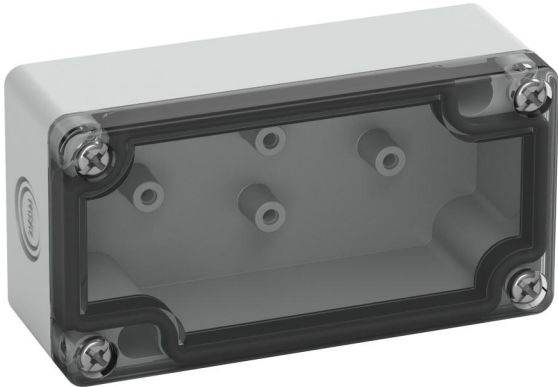

Tomt kabinet

### TK PC 1005-4-tm

Tomt kabinet

TILPASSELIG

Dette: 13748001

Dimensioner: 100 x 52 x 37 mm

Tomt kabinet, med kapslingsklasse IP66, Polycarbonat, Certificeret iht. UL (UL 508 & CSA C22.2 No. 14-13, UL 50 & CSA 22.2 No. 94.1-7 & UL 50E & CSA C22.2 No. 94.2-7), DLG (ammoniakresistens), DNV (klasse: Skibe & offshore-anlæg),  $U_i=690V$  AC,  $U_i=1000V$  DC, Indvendige fastgørelsessteder, til installationer i industrimiljøer og beskyttede områder udendørs

**Kasser: Polycarbonat, grå, Dæksel: Polycarbonat, transparent, Udslagsmembraner, M12/M16, (1 På bagsiden, 2 i siden)**

### Mål

Bredde:	100 mm
Længde:	52 mm
Højde:	37 mm