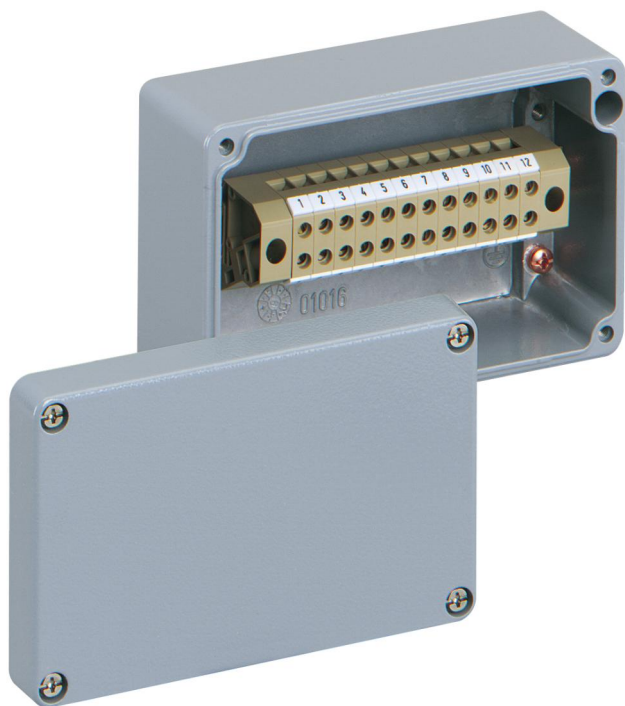

Rækkeklommekabinet

### ALR 1308-4<sup>2</sup>

Rækkeklommekabinet

TILPASSELIG

Dette: 16040601

Dimensioner: 125 x 80 x 57 mm

Rækkeklommekabinet, med kapslingsklasse IP66, Nominelt tværsnit 4 mm<sup>2</sup>, Ui=400V AC, Aluminium pulverlakeret, Indvendige fastgørelsessteder, til installationer i industrimiljøer og beskyttede områder udendørs

**bestykket med 12-polet blokklemme 4mm<sup>2</sup> (type Contactclip BKA 4)**

### Mål

Bredde:	125 mm
Længde:	80 mm
Højde:	57 mm