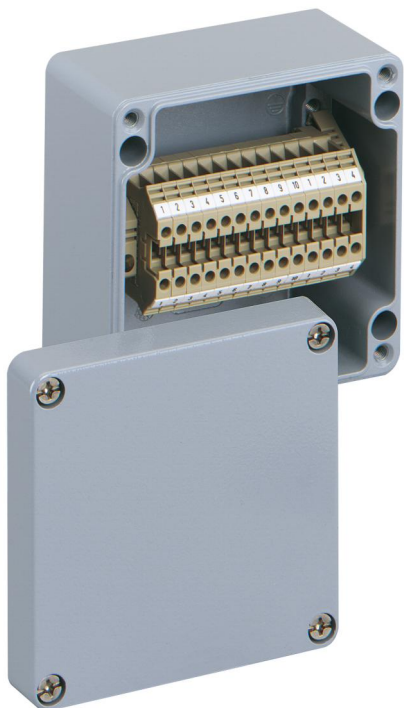

Rækkeklommekabinet

ALR 1212-4²

ALR 1212-4²

Rækkeklommekabinet

TILPASSELIG

Dette: 16040901

Dimensioner: 122 x 120 x 81 mm

Rækkeklommekabinet, med kapslingsklasse IP66, Nominelt tværsnit 4 mm², Ui=400V AC, Aluminium pulverlakeret, Indvendige fastgørelsessteder, til installationer i industrimiljøer og beskyttede områder udendørs

bestykket med 12 skrueklammer 4mm² (type Contactclip RK 2,5 - 4)

Tekniske data

elektriske egenskaber

Dimensioneringsisolationsspænding AC:	400 V
maks. ledningstværsnit:	4 mm ²
Kapslingsklasse:	IP66
UL Type Rating:	ingen angivelse

Mål

Bredde:	122 mm
Længde:	120 mm
Højde:	81 mm

Materialeegenskaber

UV-beständig:	ja
halogenfri:	ja
Industri kvalitet:	ja

mekaniske egenskaber

Fastgørelsestype:	Væg/loftsmontage
Slagstyrke:	IK09
plomberbar:	ja
Fastgørelse:	Indvendige fastgørelsessteder