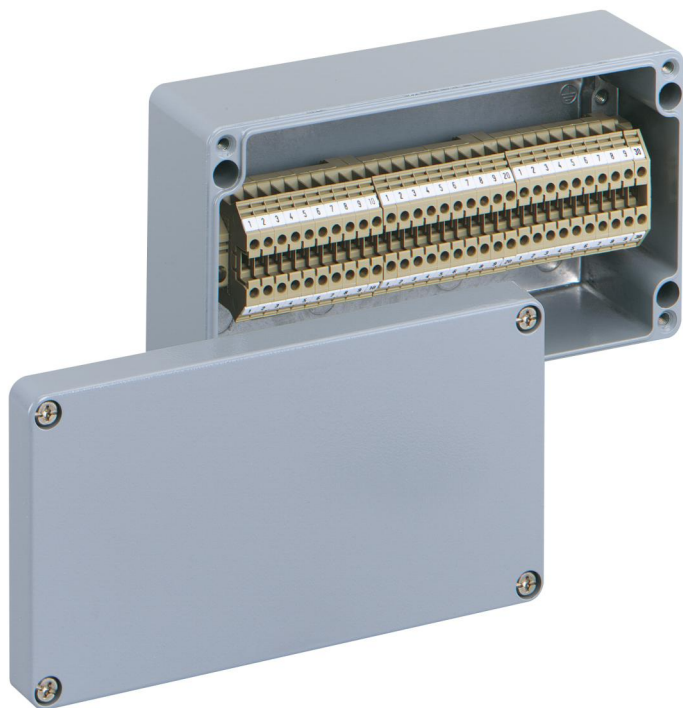

Rækkeklommekabinet

### ALR 2212-4<sup>2</sup>

Rækkeklommekabinet

TILPASSELIG

Dette: 16041001

Dimensioner: 220 x 120 x 81 mm

Rækkeklommekabinet, med kapslingsklasse IP66, Nominelt tværsnit 4 mm<sup>2</sup>, Ui=400V AC, Aluminium pulverlakeret, Indvendige fastgørelsessteder, til installationer i industrimiljøer og beskyttede områder udendørs

**bestykket med 30 skrueklammer 4mm<sup>2</sup> (type Contactclip RK 2,5 - 4)**