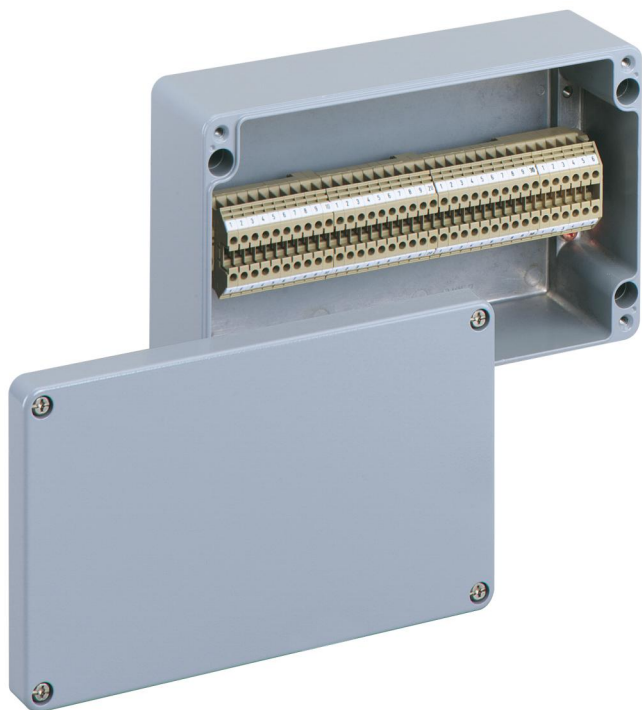

Rækkeklommekabinet

### ALR 2616-4<sup>2</sup>

Rækkeklommekabinet

TILPASSELIG

Dette: 16041201

Dimensioner: 260 x 160 x 91 mm

Rækkeklommekabinet, med kapslingsklasse IP66, Nominelt tværsnit 4 mm<sup>2</sup>, Ui=400V AC, Aluminium pulverlakeret, Indvendige fastgørelsessteder, til installationer i industrimiljøer og beskyttede områder udendørs

**bestykket med 36 skrueklammer 4mm<sup>2</sup> (type Contactclip RK 2,5 - 4)**

### Mål

Bredde:	260 mm
Længde:	160 mm
Højde:	91 mm