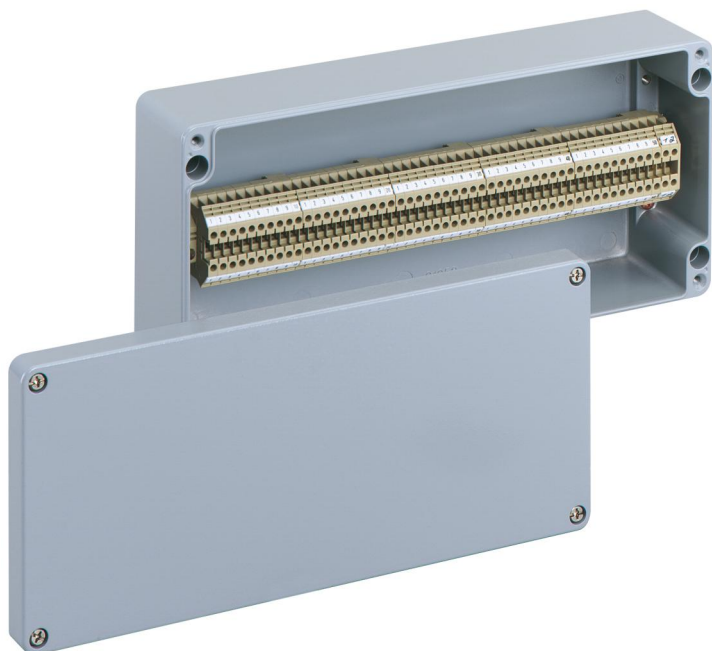

Rækkeklemmekabinet

ALR 3616-4²

ALR 3616-4²

Rækkeklemmekabinet

TILPASSELIG

Dette: 16041301

Dimensioner: 360 x 160 x 91 mm

Rækkeklemmekabinet, med kapslingsklasse IP66, Nominelt tværsnit 4 mm², Ui=400V AC, Aluminium pulverlakeret, Indvendige fastgørelsessteder, til installationer i industrimiljøer og beskyttede områder udendørs

bestykket med 52 skrueklemmer 4mm² (type Contactclip RK 2,5 - 4)

Tekniske data

elektriske egenskaber

Dimensioneringsisolationsspænding AC:	400 V
maks. ledningstværsnit:	4 mm ²
Kapslingsklasse:	IP66
UL Type Rating:	ingen angivelse

Mål

Bredde:	360 mm
Længde:	160 mm
Højde:	91 mm

Materialeegenskaber

UV-beständig:	ja
halogenfri:	ja
Industriekvalitet:	ja

mekaniske egenskaber

Fastgørelsestype:	Væg/loftsmontage
Slagstyrke:	IK09
plomberbar:	ja
Fastgørelse:	Indvendige fastgørelsessteder