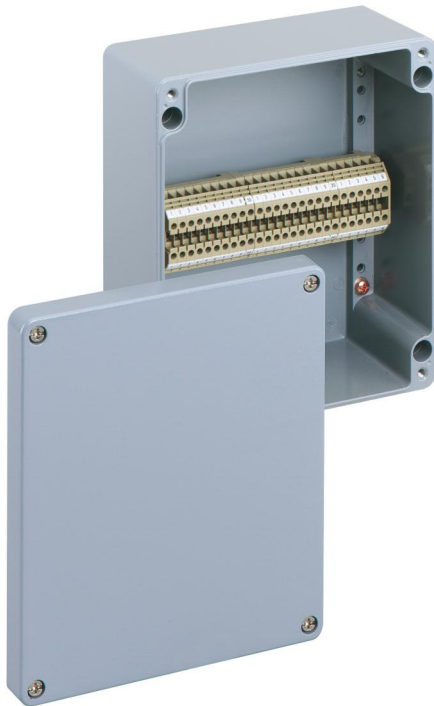

Rækkeklommekabinet

ALR 2320-4²

ALR 2320-4²

Rækkeklommekabinet

TILPASSELIG

Dette: 16041401

Dimensioner: 230 x 200 x 111 mm

Rækkeklommekabinet, med kapslingsklasse IP66, Nominelt tværsnit 4 mm², Ui=400V AC, Aluminium pulverlakeret, Indvendige fastgørelsessteder, til installationer i industrimiljøer og beskyttede områder udendørs

bestykket med 26 skrueklammer 4mm² (type Contactclip RK 2,5 - 4)

Tekniske data

elektriske egenskaber

Dimensioneringsisolationsspænding AC:	400 V
maks. ledningstværsnit:	4 mm ²
Kapslingsklasse:	IP66
UL Type Rating:	ingen angivelse

Mål

Bredde:	230 mm
Længde:	200 mm
Højde:	111 mm

Materialeegenskaber

UV-beständig:	ja
halogenfri:	ja
Industri kvalitet:	ja

mekaniske egenskaber

Fastgørelsestype:	Væg/loftsmontage
Slagstyrke:	IK09
plomberbar:	ja
Fastgørelse:	Indvendige fastgørelsessteder