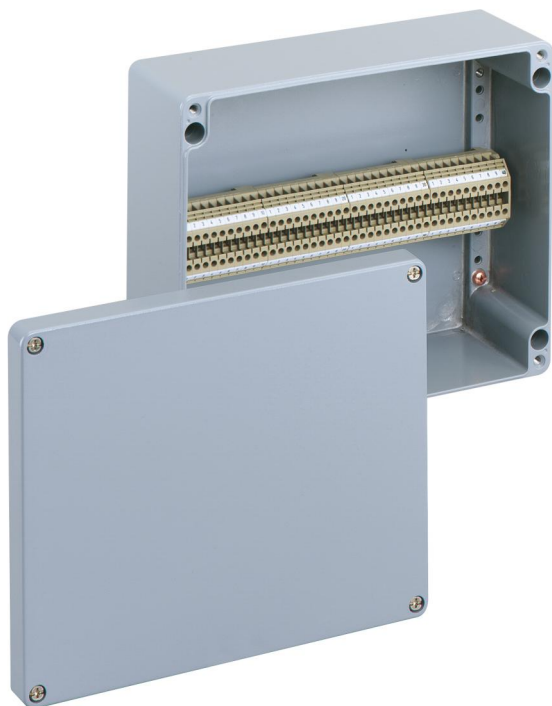

Rækkeklemmekabinet

ALR 2823-4²

ALR 2823-4²

Rækkeklemmekabinet

TILPASSELIG

Dette: 16041501

Dimensioner: 280 x 230 x 111 mm

Rækkeklemmekabinet, med kapslingsklasse IP66, Nominelt tværsnit 4 mm², Ui=400V AC, Aluminium pulverlakeret, Indvendige fastgørelsessteder, til installationer i industrimiljøer og beskyttede områder udendørs

bestykket med 40 skrueklemmer 4mm² (type Contactclip RK 2,5 - 4)

Tekniske data

elektriske egenskaber

Dimensioneringsisolationsspænding AC:	400 V
maks. ledningstværsnit:	4 mm ²
Kapslingsklasse:	IP66
UL Type Rating:	ingen angivelse

Mål

Bredde:	280 mm
Længde:	230 mm
Højde:	111 mm

Materialeegenskaber

UV-beständig:	ja
halogenfri:	ja
Industri kvalitet:	ja

mekaniske egenskaber

Fastgørelsestype:	Væg/loftsmontage
Slagstyrke:	IK09
plomberbar:	ja
Fastgørelse:	Indvendige fastgørelsessteder