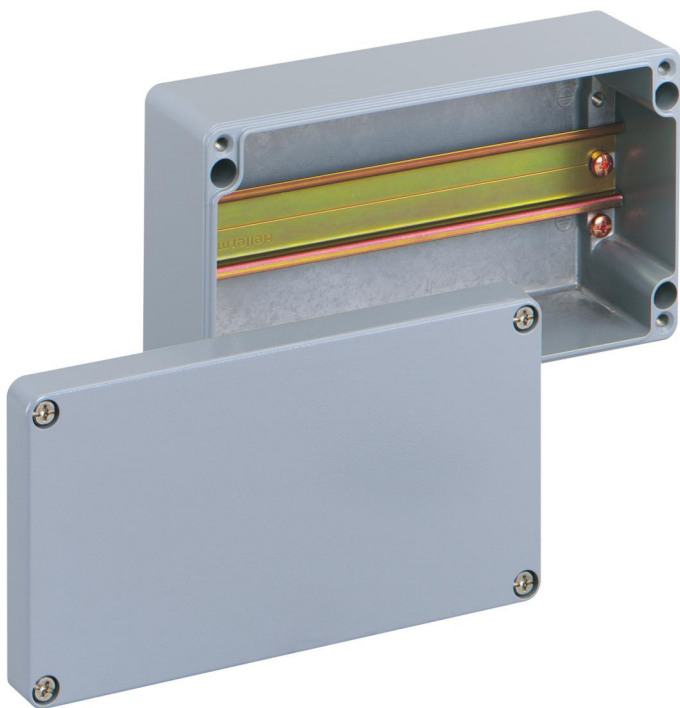

Rækkeklommekabinet

### ALR 2212-L

Rækkeklommekabinet

TILPASSELIG

Dette: 16091001

Dimensioner: 220 x 120 x 81 mm

Rækkeklommekabinet, med kapslingsklasse IP66, Nominelt tværsnit 4 mm<sup>2</sup>, Ui=400V AC, Aluminium pulverlakeret, Indvendige fastgørelsessteder, til installationer i industrimiljøer og beskyttede områder udendørs

uden klemmer, med bæreskinne NS35

### Mål

Bredde:	220 mm
Længde:	120 mm
Højde:	81 mm