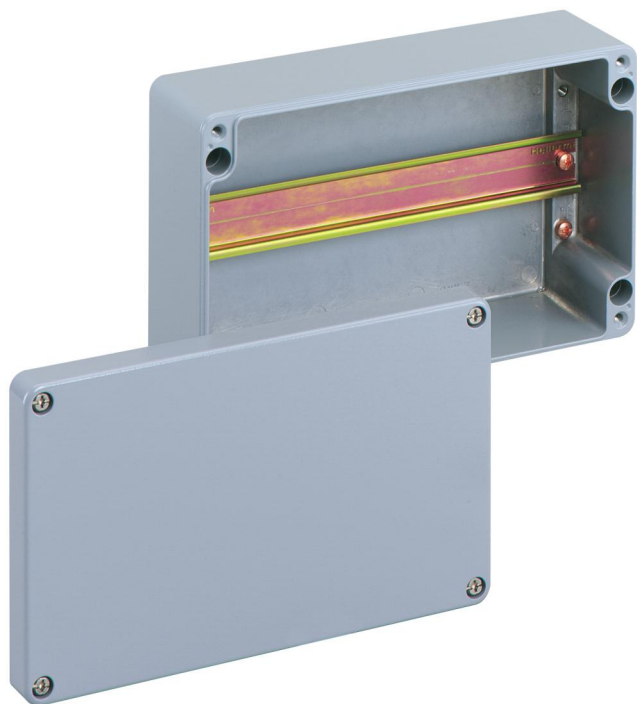

Rækkeklemmekabinet

### ALR 2616-L

Rækkeklemmekabinet

TILPASSELIG

Dette: 16091201

Dimensioner: 260 x 160 x 91 mm

Rækkeklemmekabinet, med kapslingsklasse IP66, Nominelt tværsnit 4 mm<sup>2</sup>, Ui=400V AC, Aluminium pulverlakeret, Indvendige fastgørelsessteder, til installationer i industrimiljøer og beskyttede områder udendørs

uden klemmer, med bæreskinne NS35

### Mål

Bredde:	260 mm
Længde:	160 mm
Højde:	91 mm