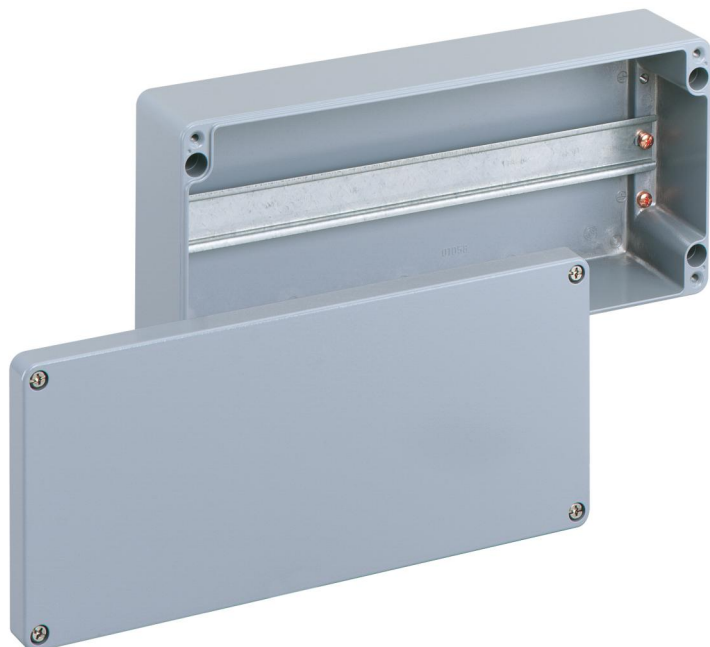

Rækkeklemmekabinet

ALR 3616-L

ALR 3616-L

Rækkeklemmekabinet

TILPASSELIG

Dette: 16091301

Dimensioner: 360 x 160 x 91 mm

Rækkeklemmekabinet, med kapslingsklasse IP66, Nominelt tværsnit 4 mm², Ui=400V AC, Aluminium pulverlakeret, Indvendige fastgørelsessteder, til installationer i industrimiljøer og beskyttede områder udendørs

uden klemmer, med bæreskinne NS35

Tekniske data

elektriske egenskaber

Dimensioneringsisolationsspænding AC:	400 V
maks. ledningstværsnit:	4 mm ²
Kapslingsklasse:	IP66
UL Type Rating:	ingen angivelse

Mål

Bredde:	360 mm
Længde:	160 mm
Højde:	91 mm

Materialeegenskaber

UV-beständig:	ja
halogenfri:	ja
Industri kvalitet:	ja

mekaniske egenskaber

Fastgørelsestype:	Væg/loftsmontage
Slagstyrke:	IK09
plomberbar:	ja
Fastgørelse:	Indvendige fastgørelsessteder