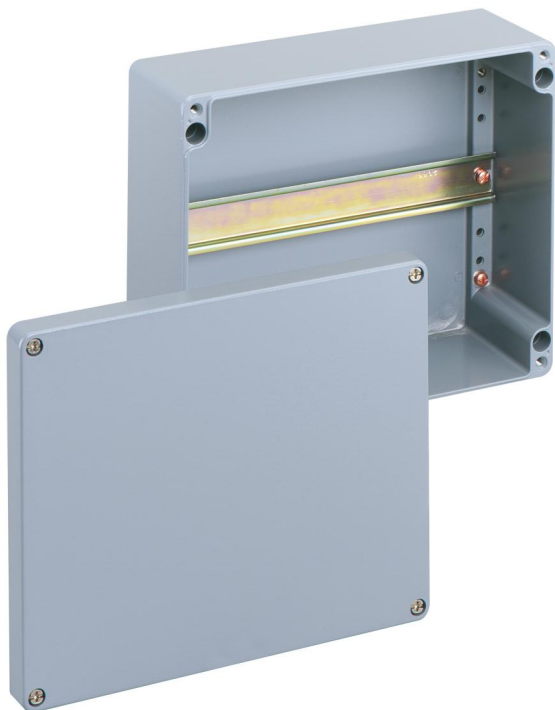

### ALR 2823-L

Rækkeklemmekabinet

TILPASSELIG

Dette: 16091501

Dimensioner: 280 x 230 x 111 mm

Rækkeklemmekabinet, med kapslingsklasse IP66, Nominelt tværsnit 4 mm<sup>2</sup>, Ui=400V AC, Aluminium pulverlakeret, Indvendige fastgørelsessteder, til installationer i industrimiljøer og beskyttede områder udendørs

uden klemmer, med bæreskinne NS35

### Mål

Bredde:	280 mm
Længde:	230 mm
Højde:	111 mm