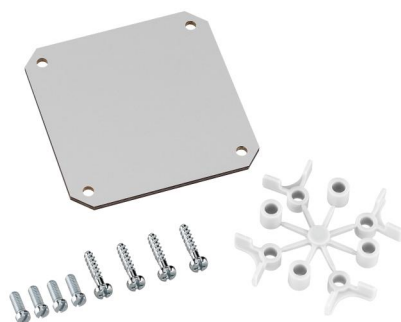

Monteringsplade

TK MPI-99

TK MPI-99

Monteringsplade

Dette: 19500301

Dimensioner: 74 x 74 x 2,5 mm

Monteringsplade af melaninbelagt isoleringsmateriale, tykkelse 2,5 mm, inkl. fastgørelsesskruer og afstandsholdere, grå

TK PS/PC 99 + ALS 1212

Tekniske data

Mål

Bredde:	74 mm
Længde:	74 mm
Højde:	2.5 mm

Materialeegenskaber

Industrikvalitet:	nej
-------------------	-----