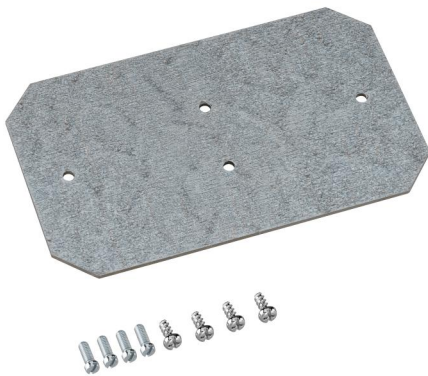

## TK MPS-1811

### Monteringsplade

Dette: 19700601

Dimensioner: 90 x 150 x 2 mm

Monteringsplade af galvaniseret stålplade, tykkelse 2 mm, inkl. fastgørelsesskruer

**TK PS/PC 1811 + ALS 2011**

---

### Mål

Bredde:	90 mm
Længde:	150 mm
Højde:	2 mm