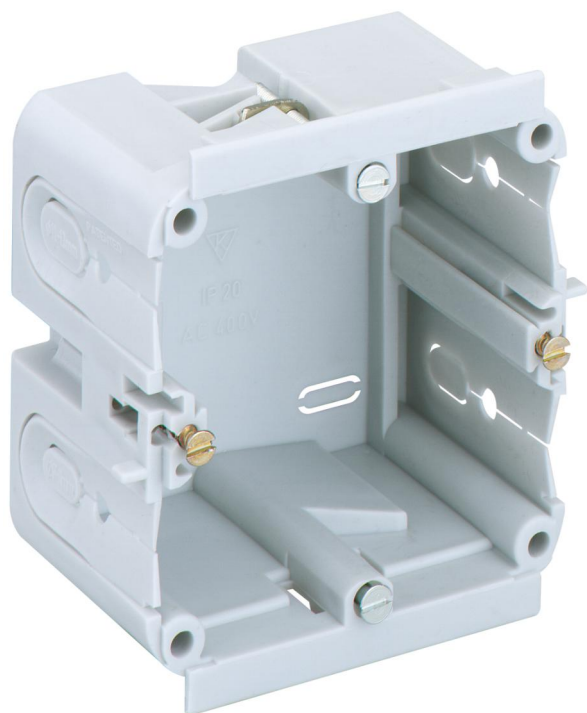

Kanalindbygningsdåse

KD 1 70/47 F1 gr

KD 1 70/47 F1 gr

Kanalindbygningsdåse

Dette: 36110701

Dimensioner: 80 x 79 x 47 mm

Kanalindbygningsdåse, Dimensionerings
isolationsspænding: 400V AC, Certificeret iht. VDE
(DIN EN 50085-1 (VDE 0604-1))

**til indbygning i Gewiss og Rehau
installationskanaler**

Tekniske data

elektriske egenskaber

Dimensioneringsisolationsspænding AC:	400 V
---------------------------------------	-------

Farver

Farve overdel:	grå
----------------	-----

Mål

Bredde:	80 mm
---------	-------

Længde:	79 mm
---------	-------

Højde:	47 mm
--------	-------

Materialeegenskaber

halogenfri:	nej
-------------	-----

Industrikvalitet:	nej
-------------------	-----

Omgivelsesforhold