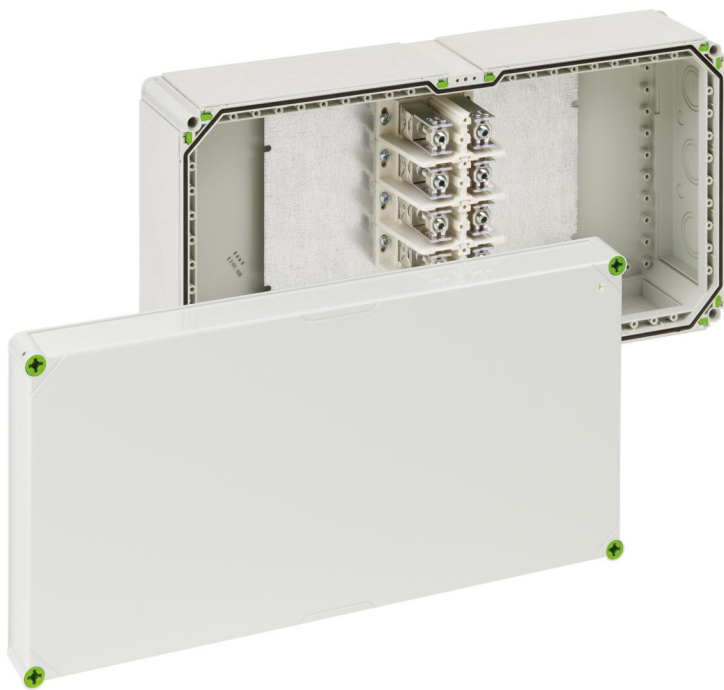

Afgreningskasse

Abox-i 2400-240²/4

Abox-i 2400-240²/4

Afgreningskasse

TILPASSELIG

Dette: 49049401

Dimensioner: 640 x 320 x 179 mm

Afgreningskasse, med kapslingsklasse IP65, Nominelt tværsnit 240 mm², U_i=690 V AC, Udslagsmembraner, M16/M40/M50, (30 i siden), Indvendige fastgørelsessteder, til installationer i industrimiljøer og beskyttede områder udendørs

grå, med special-skrueklemme til lederindføring oppefra, 4-polet - 240² (25 til 240 mm², CU/AL)

Tekniske data

elektriske egenskaber

Dimensioneringsisolationsspænding AC:	690 V
maks. ledningstværsnit:	240 mm ²
Beskyttelsesklasse:	II
Kapslingsklasse:	IP65
Antal poler:	4
UL Type Rating:	ingen angivelse

Farver

Farve underdel:	grå
Farve overdel:	grå

Mål

Bredde:	640 mm
Længde:	320 mm
Højde:	179 mm

Materialeegenskaber

UV-beständig:	ja
halogenfri:	ja
Glødetrådsstyrke iht. EN 60695-2-11:	960 °C
Industrikvalitet:	ja

mekaniske egenskaber

Fastgørelsestype:	Væg/loftsmontage
Slagstyrke:	IK08
plomberbar:	ja
Dækselskruens drejemoment:	1.7 Nm
Fastgørelse:	Indvendige fastgørelsessteder

Omgivelsesforhold

maks. relativ luftfugtighed 25°C:	95 %
maks. relativ luftfugtighed 40°C:	50 %
Omgivelsestemperatur min.:	-35 °C
Omgivelsestemperatur maks.:	80 °C
Omgivelsestemperatur 24h:	60 °C
Installationssted:	Beskyttet udendørs område